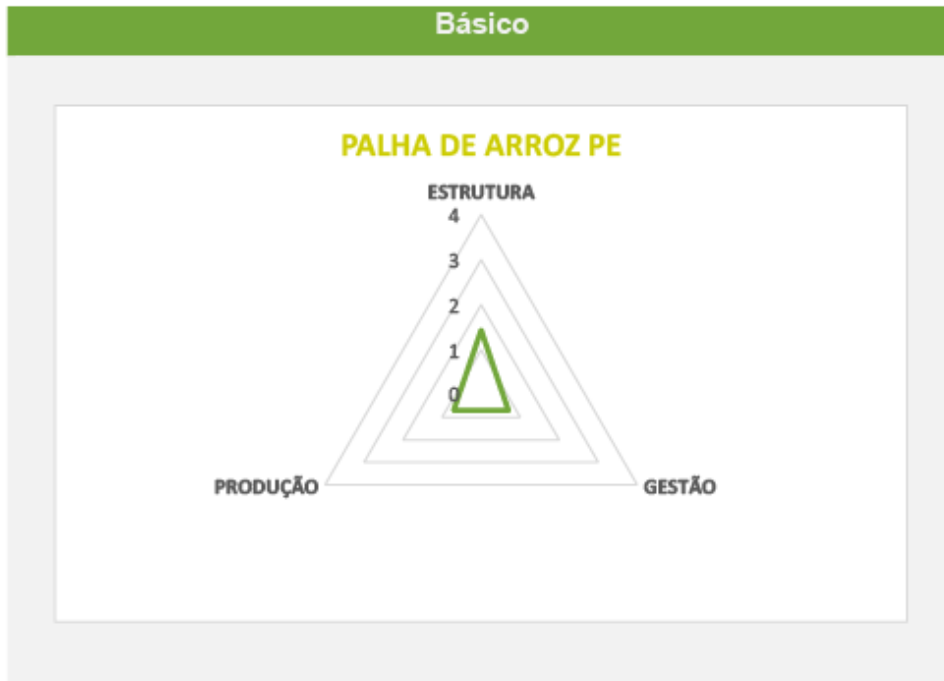

COOPAGRES

Recife – PE

CNPJ: 05.093.501/0001-83

PALHA DE ARROZ

Recife – PE

CNPJ: 32.175.449/0001-87

COOPereco RECICLAGEM

São Raimundo Nonato – PI