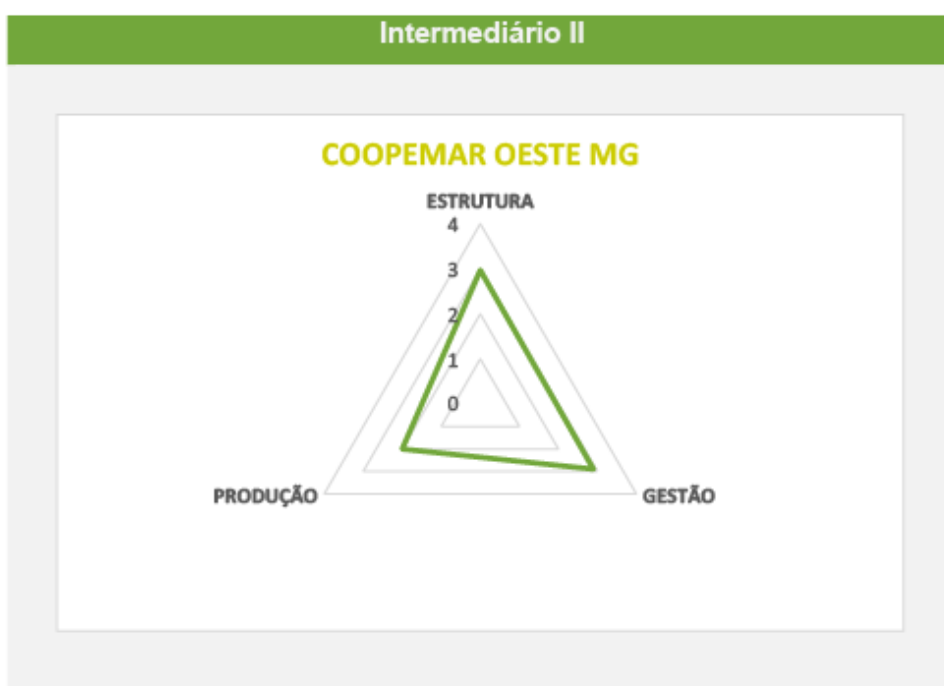

COOPEMAR OESTE

Belo Horizonte – MG

CNPJ: 07.121.298/0001-37