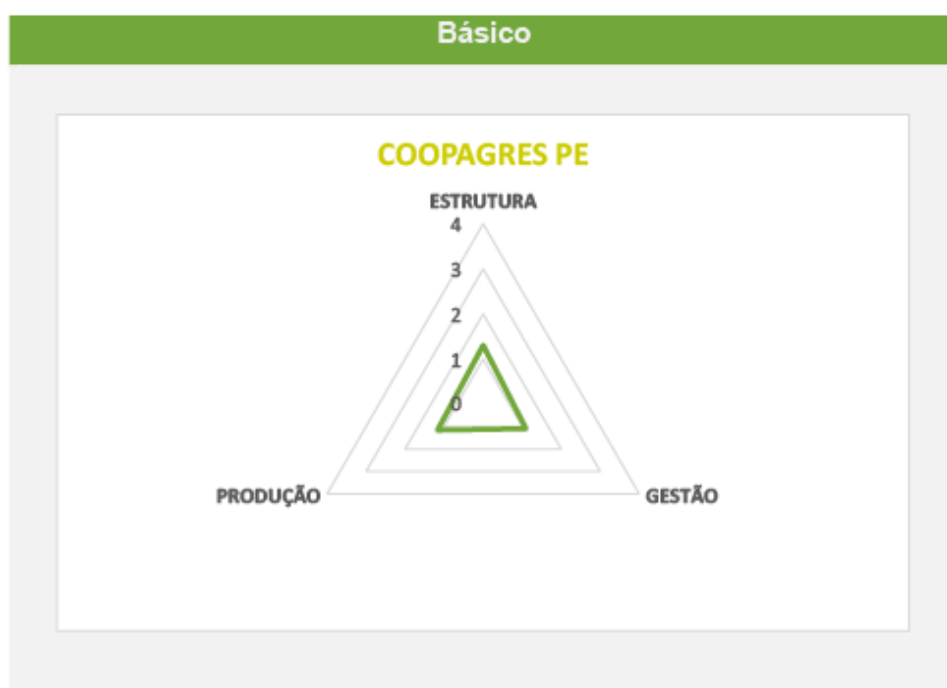

COOPAGRES

Recife – PE

CNPJ: 05.093.501/0001-83