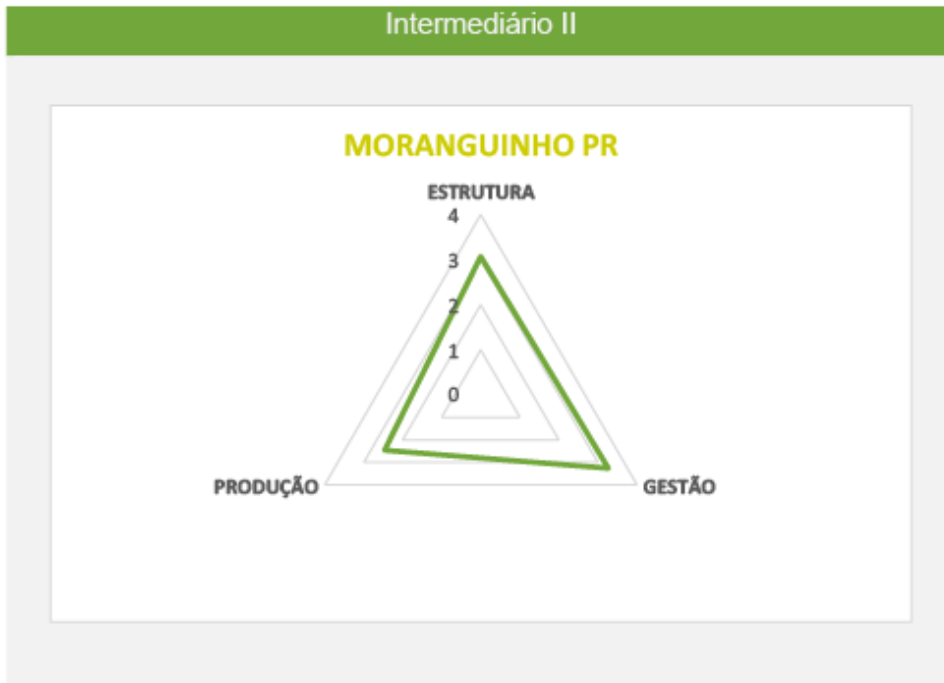

MORANGUINHO

São José dos Pinhais – PR

CNPJ: 10.352.348/0001-00