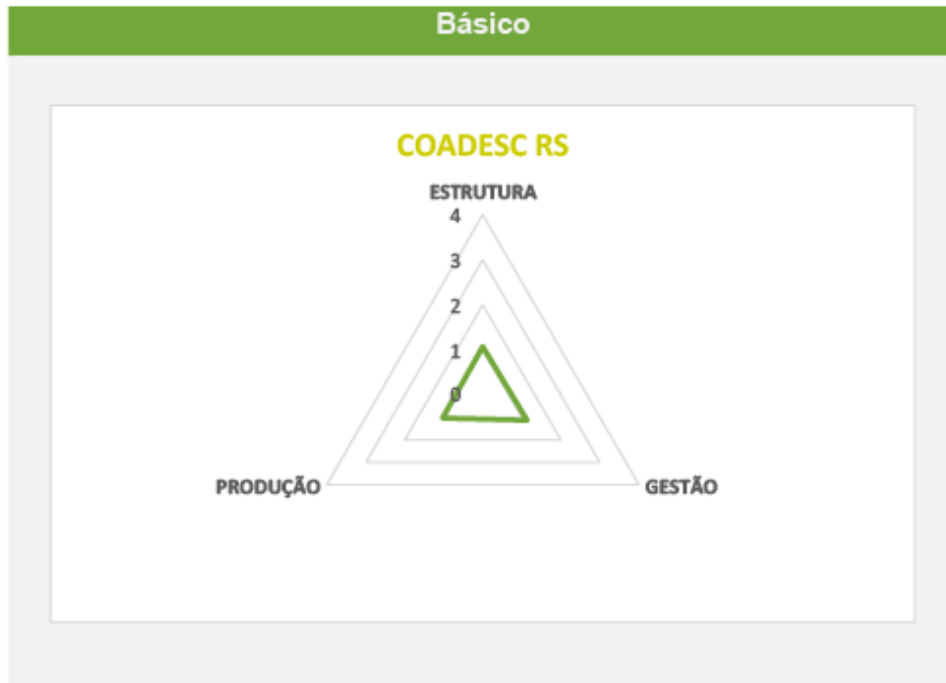

Porto Alegre – RS

CNPJ: 10.760.611/0001-91

ATUT SÃO PEDRO

Porto Alegre – RS

CNPJ: 05.545.303/0001-03

COADESC

Porto Alegre – RS

CNPJ: 10.231.287/0001-14