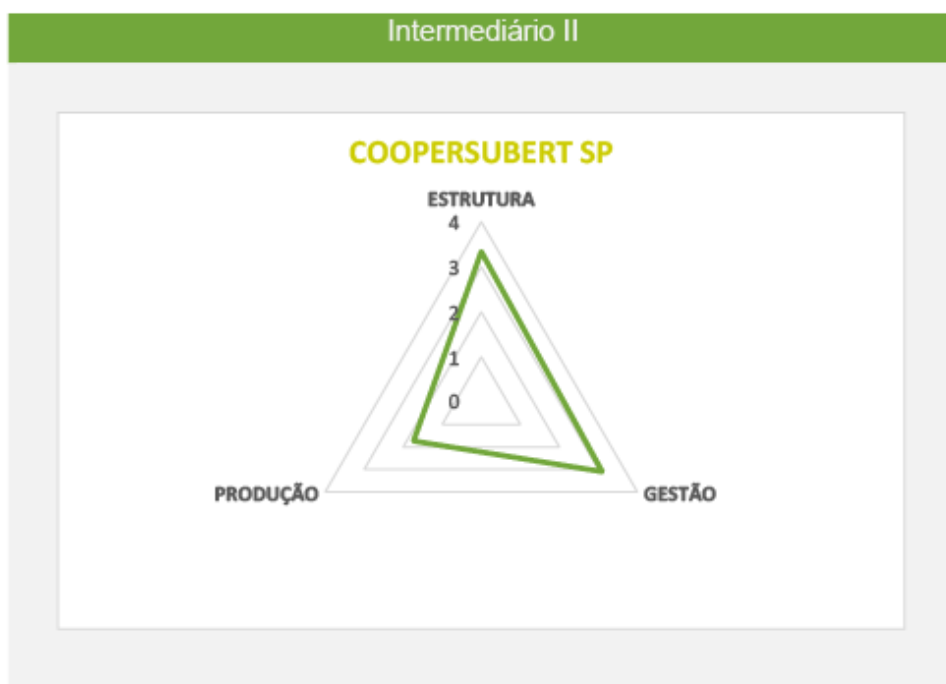

CNPJ: 06.026.933/0001-34

COSTA VERDE E MAR

Barra Velha – SC

CNPJ: 35.678.665/0001-33

COOPERSUBERT

Bertioga – SP

CNPJ: 14.514.454/0001-95

SANTO EXPEDITO