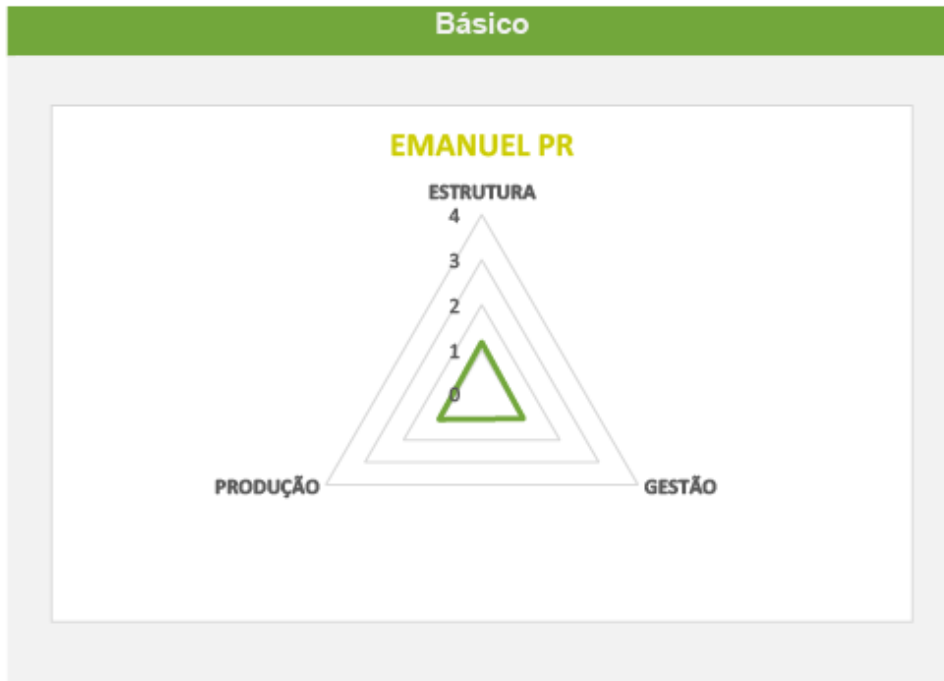

EMANUEL

Colombo – PR

CNPJ: 27.903.443/0001-49