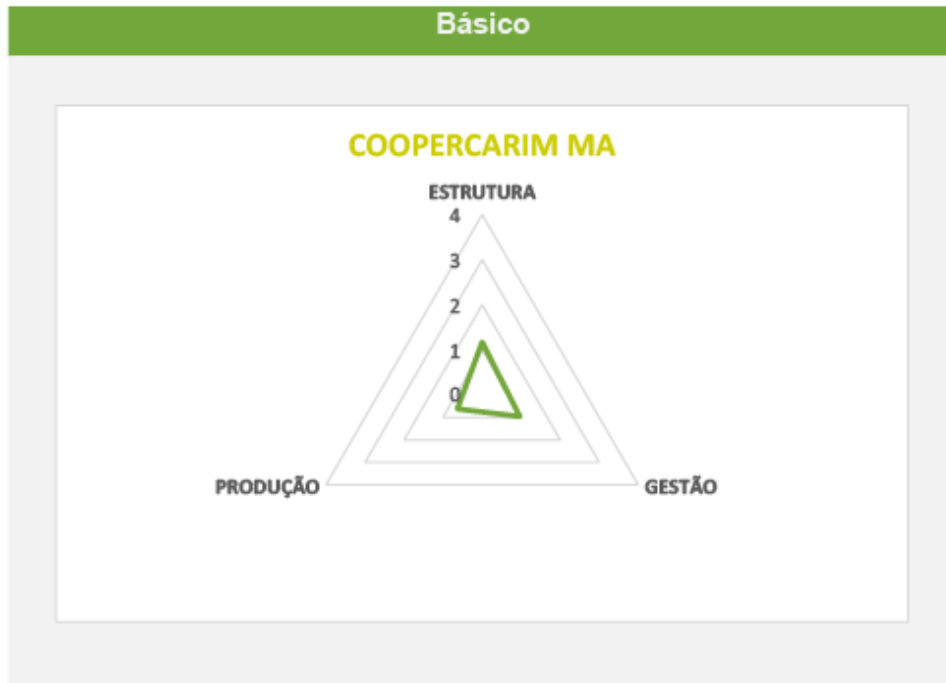

COOPERCARIM
Itapecuru Mirim – MA

CNPJ: 31.949.510/0001-33