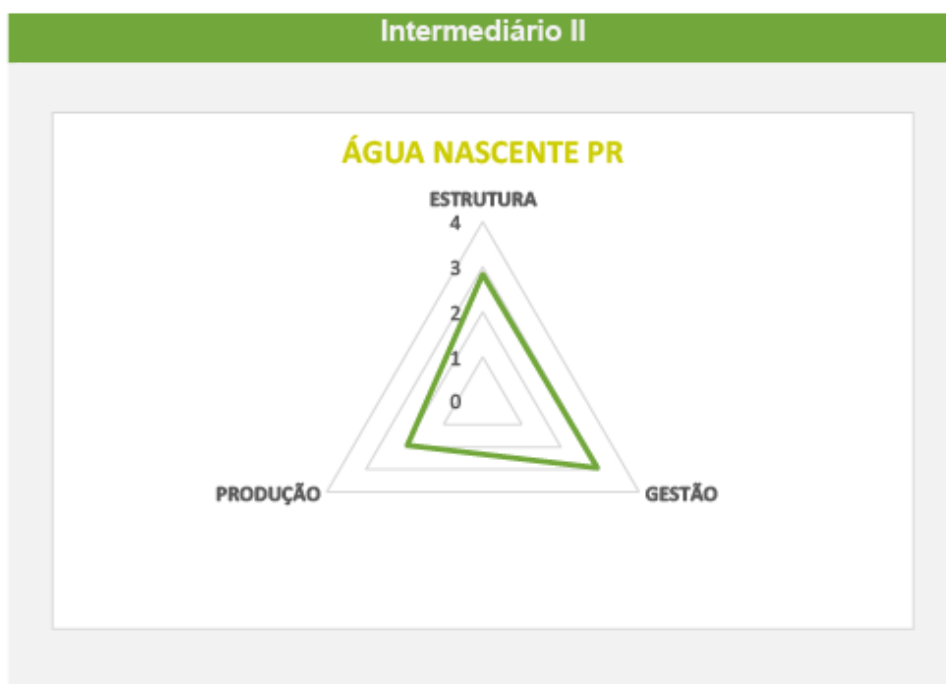

ÁGUA NASCENTE

Curitiba – PR

CNPJ: 12.473.800/0001-09