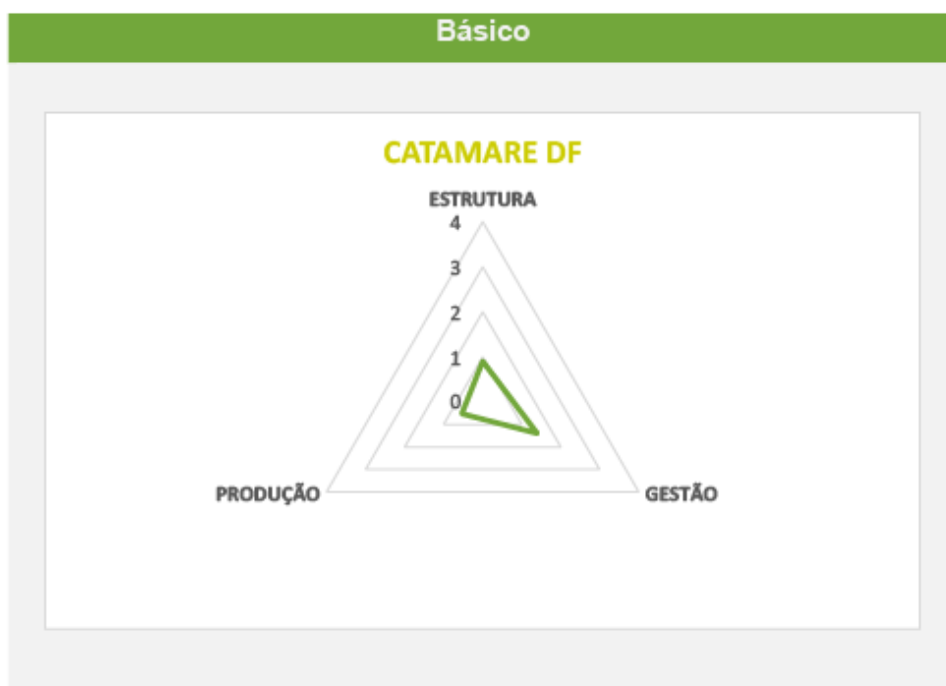

CATAMARE

Ceilândia – DF

CNPJ: 07.870.418/0001-07