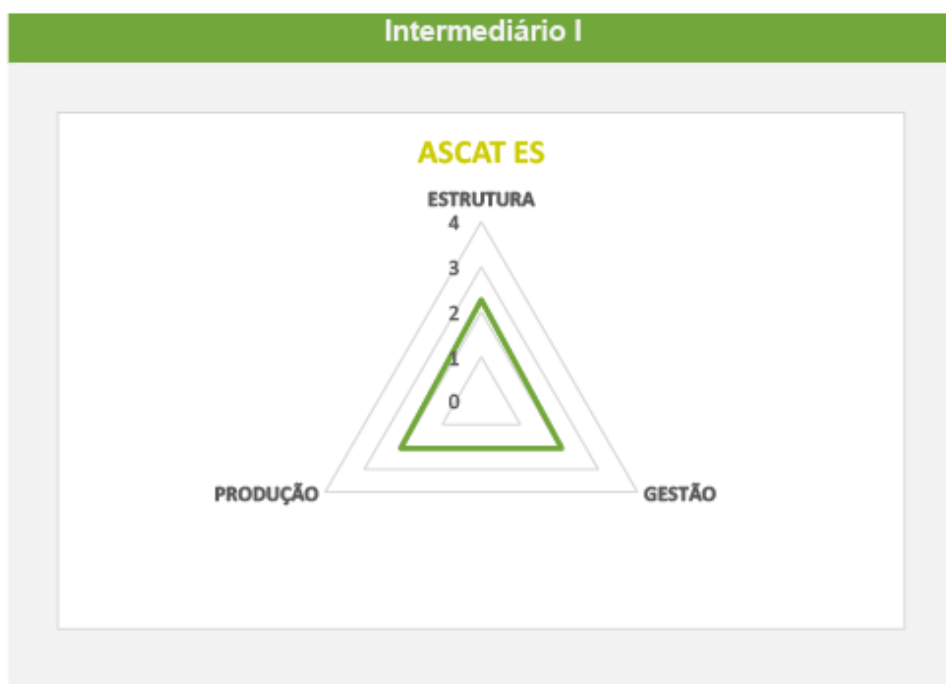

ASCAT

São Gabriel da Palha – ES

CNPJ: 21.045.809/0001-00