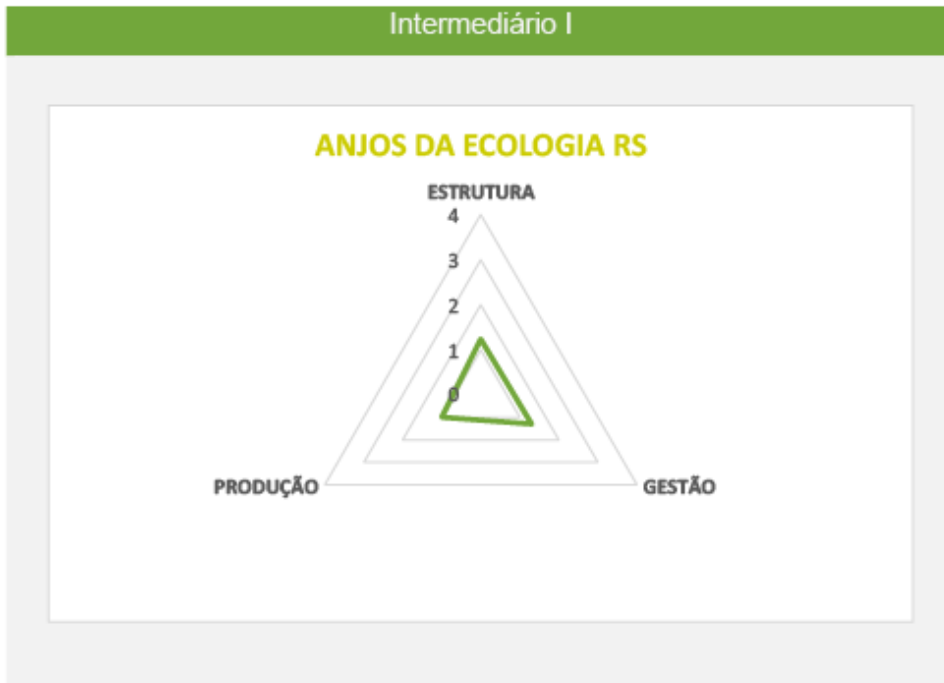

ANJOS DA ECOLOGIA

Porto Alegre – RS

CNPJ: 10.760.611/0001-91