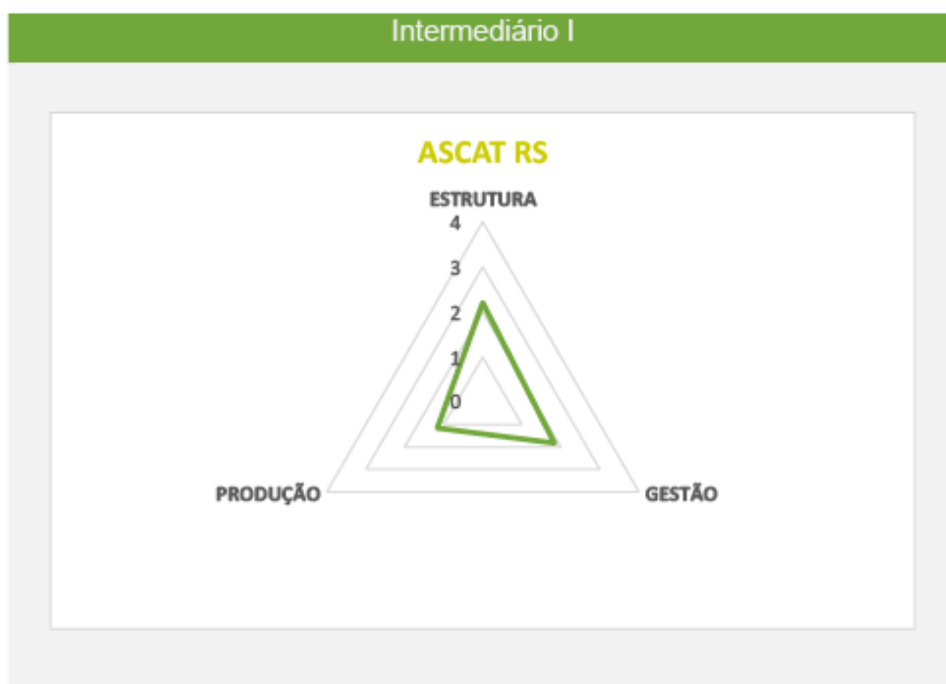

CNPJ: 11.141.143/0001-30

COOCAMAR

Natal – RN

CNPJ: 08.605.219/0001-26

ASCAT

Porto Alegre – RS

CNPJ: 14.872.029/0001-78

ANJOS DA ECOLOGIA