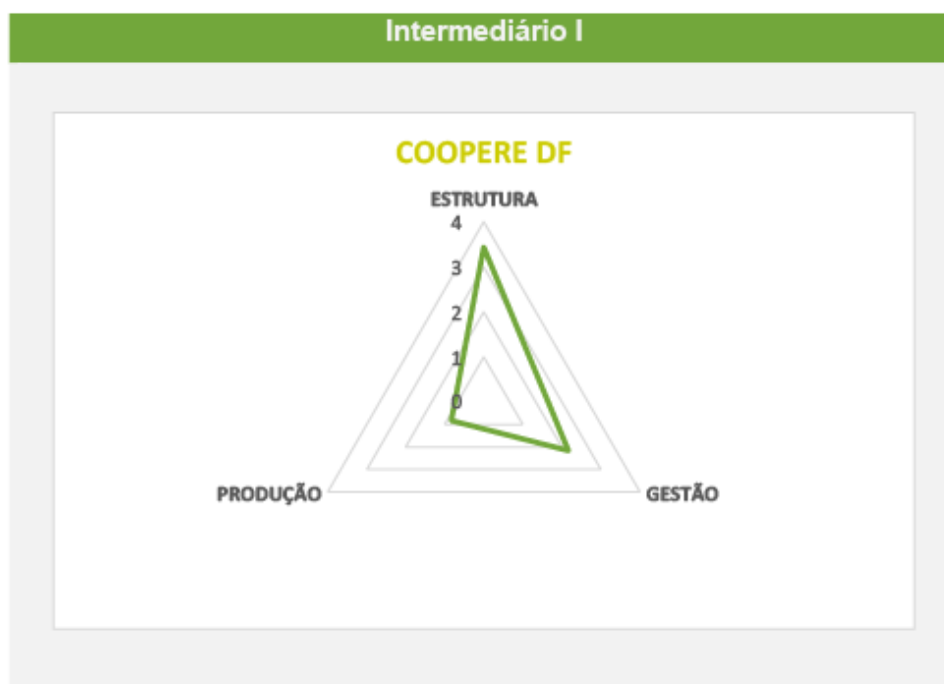

COOPERE

Brasília – DF

CNPJ: 10.756.259/0001-10