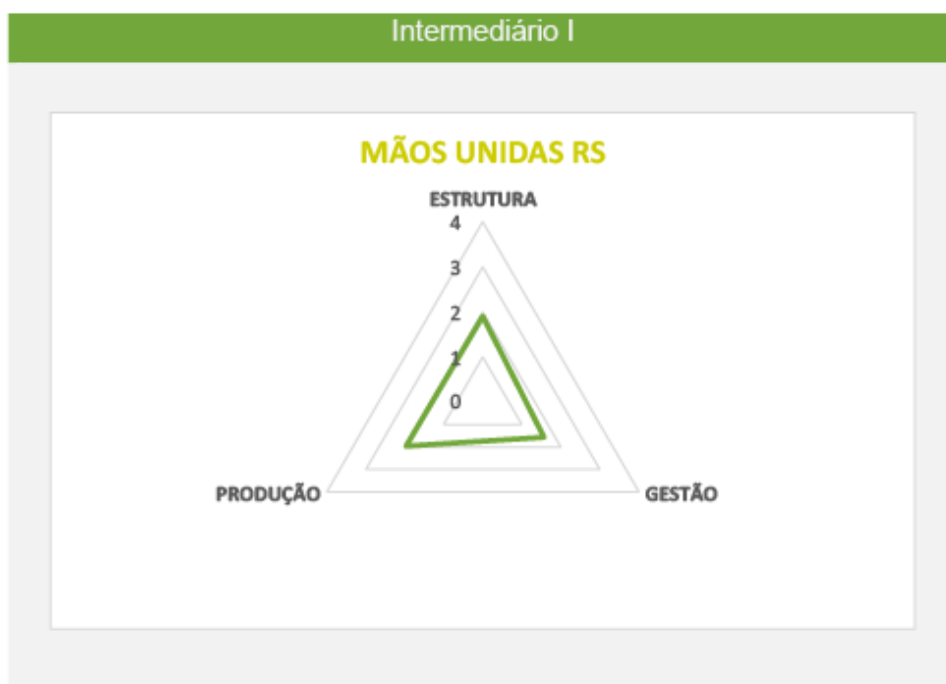

MÃOS UNIDAS

Porto Alegre – RS

CNPJ: 22.566.037/0001-14