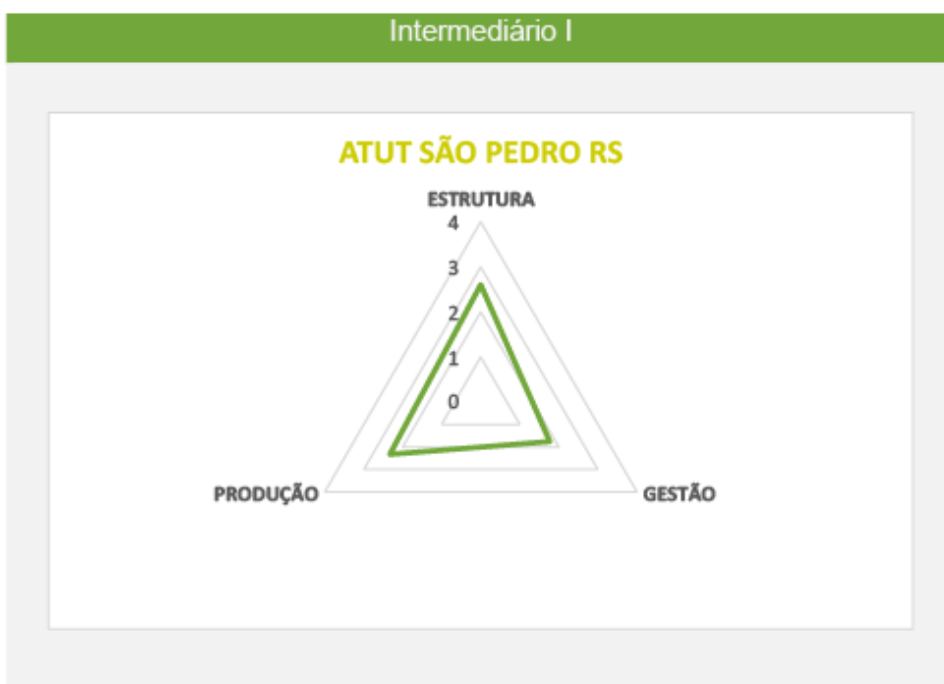

Porto Alegre – RS

CNPJ: 10.760.611/0001-91

ATUT SÃO PEDRO

Porto Alegre – RS

CNPJ: 05.545.303/0001-03

COADESC

Porto Alegre – RS

CNPJ: 10.231.287/0001-14