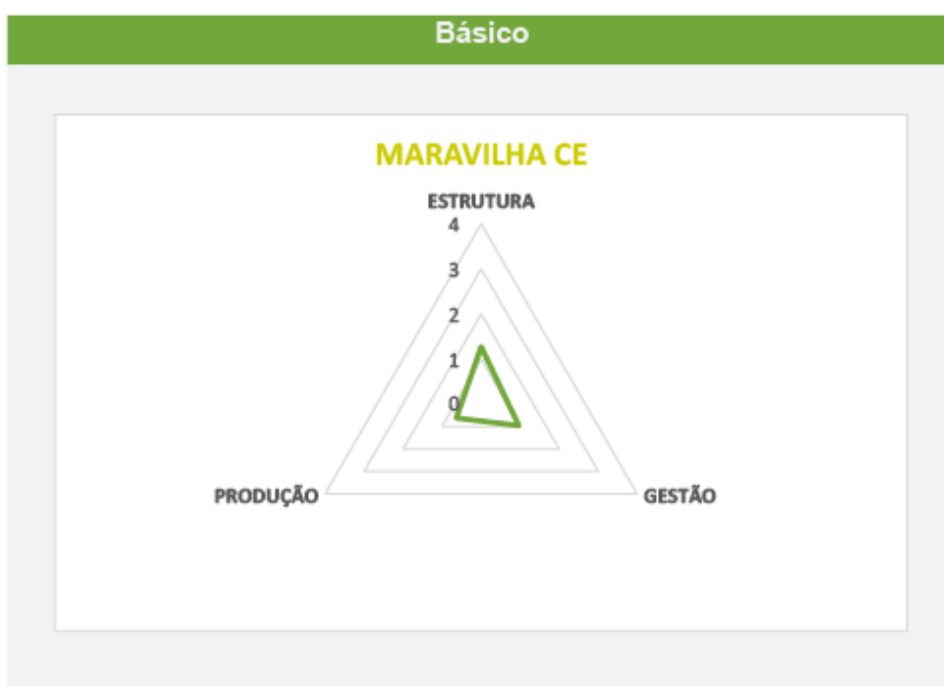

Fortaleza – CE

CNPJ: 08.612.882/0001-58

MARAVILHA

Fortaleza – CE

CNPJ: 11.058.865/0001-25

SOCRELP

Fortaleza – CE

CNPJ: 00.118.784/0001-57