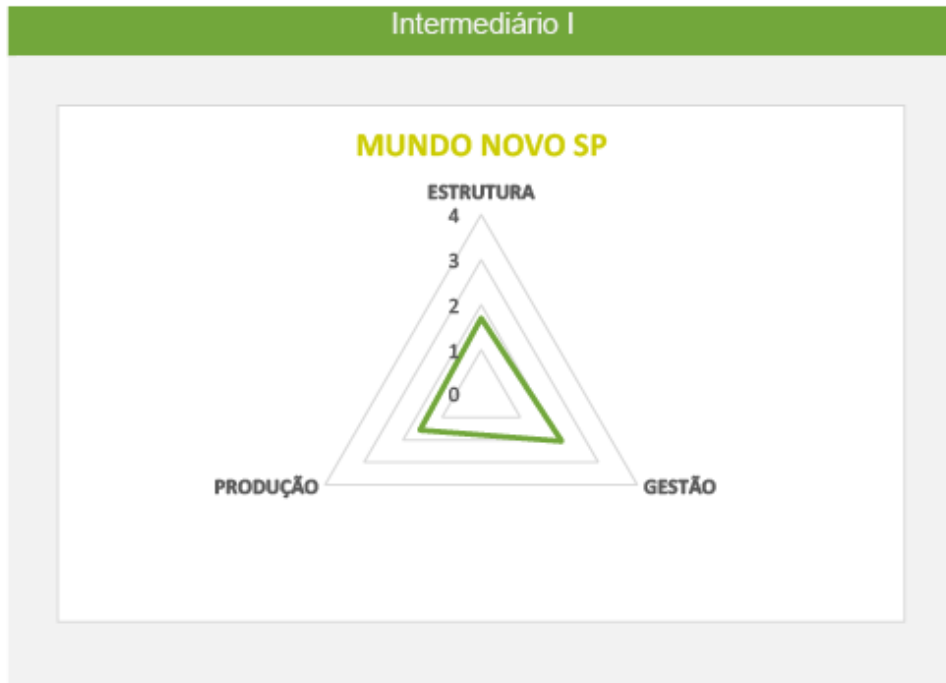

Campinas – SP

CNPJ: 07.343.838/0001-27

ABC MARBAS

Cubatão – SP

CNPJ: 04.521.916/0001-48

MUNDO NOVO

Guarujá – SP

CNPJ: 06.038.804/0001-66