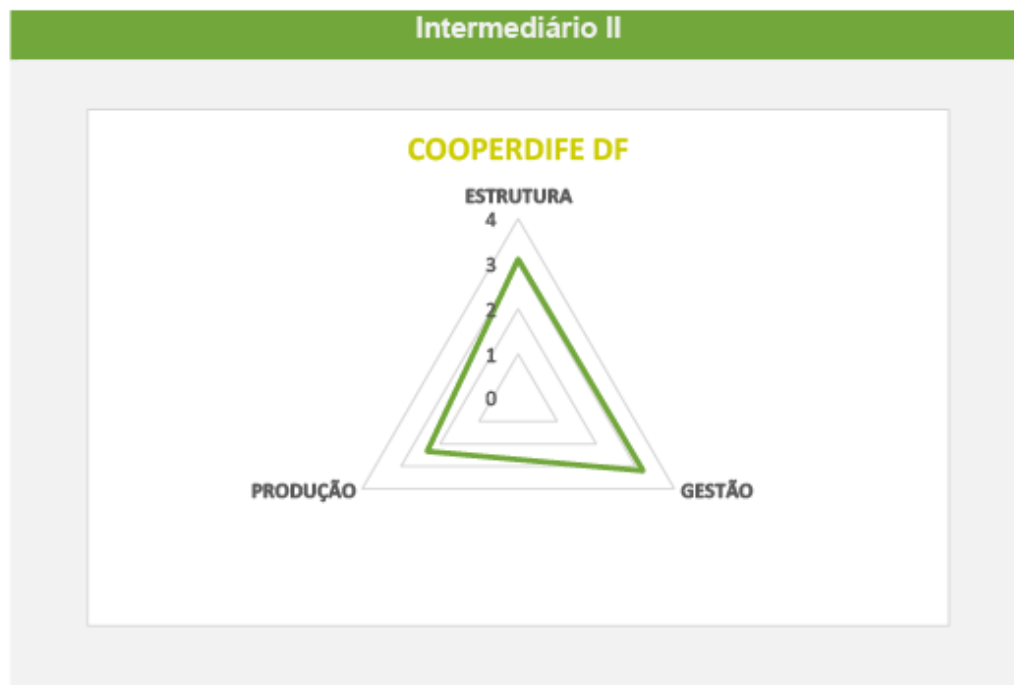

CATAMARE

Ceilândia – DF

CNPJ: 07.870.418/0001-07

COOPERDIFE

Sobradinho – DF

CNPJ: 10.664.038/0001-12

COOPERE

Brasília – DF