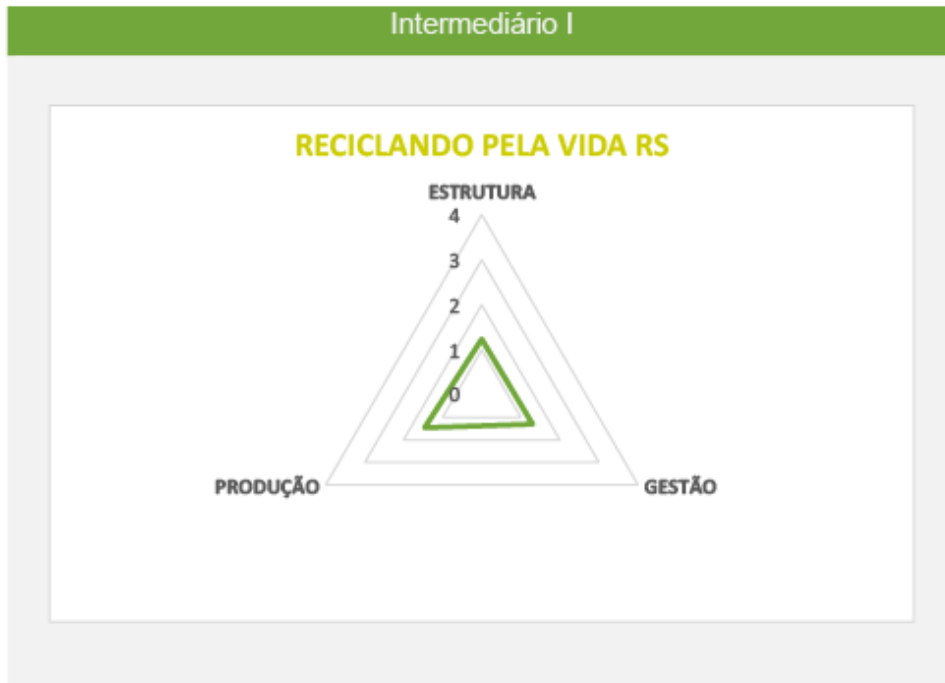

MÃOS UNIDAS

Porto Alegre – RS

CNPJ: 22.566.037/0001-14

RECICLANDO PELA VIDA

Porto Alegre – RS

CNPJ: 10.761.714/0001-76

VILA PINTO

Porto Alegre – RS