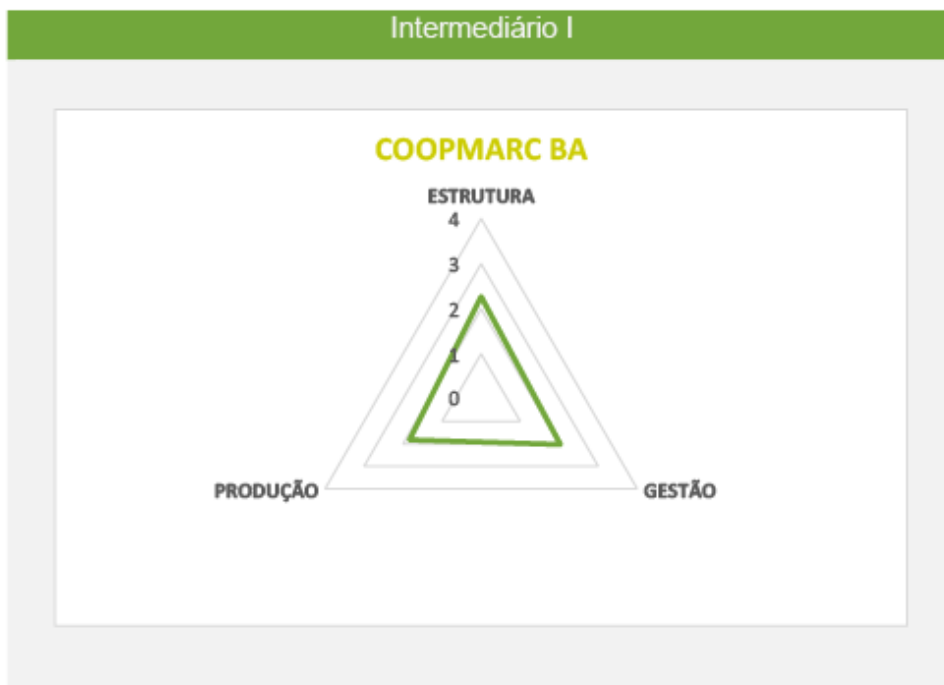

ANEXO V

CLASSIFICAÇÃO OBTIDA PELAS COOPERATIVAS PARCEIRAS PROLATA EM 2022

ECO COOPERATIVA

Manaus – AM

CNPJ: 12.933.171/0001-52

COOPMARC
Camaçari – BA

CNPJ: 04.112.748/0001-37

CAELF
Lauro de Freitas – BA