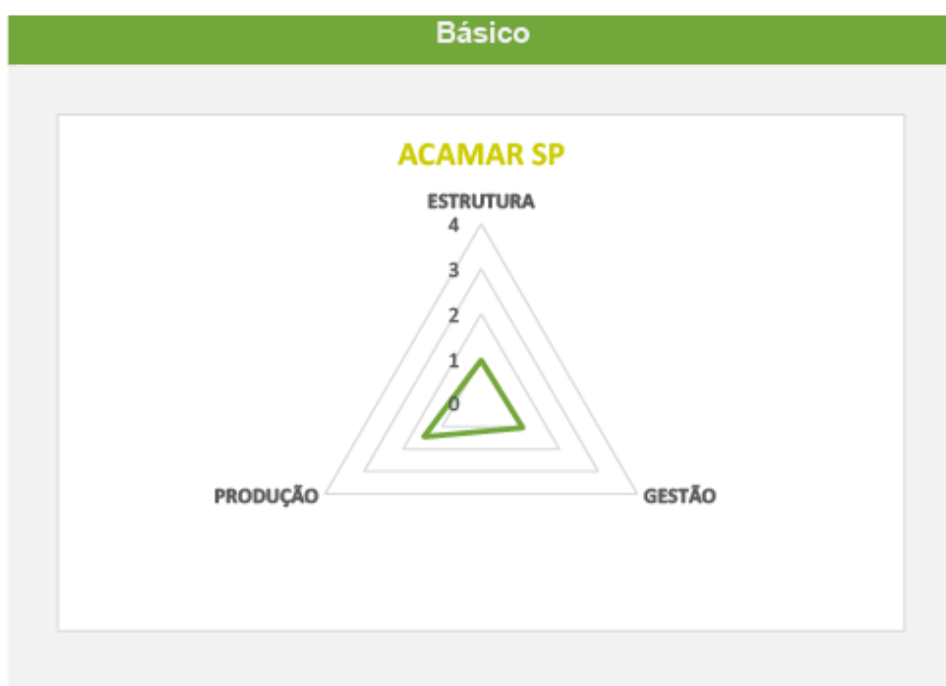

Pindamonhangaba – SP

CNPJ: 13.129.530/0001-86

ACAMAR

Praia Grande – SP

CNPJ: 29.211.549/0001-07

COMARES
Santos – SP

CNPJ: 06.277.696/0001-84

CENTRAL TIETÊ
São Paulo – SP