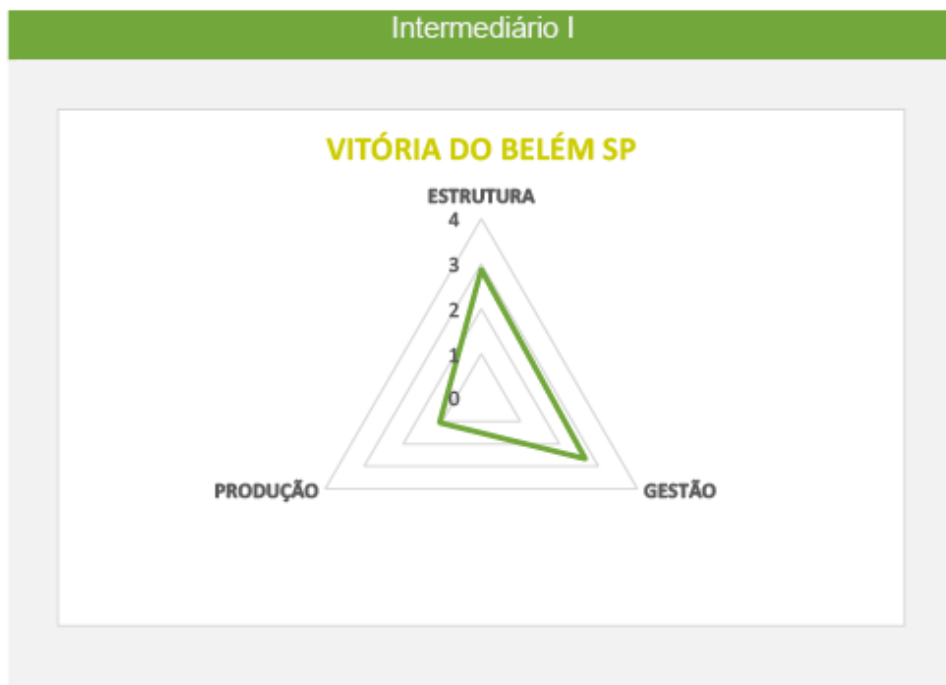

VITÓRIA DO BELÉM

São Paulo – SP

CNPJ: 19.732.328/0001-20