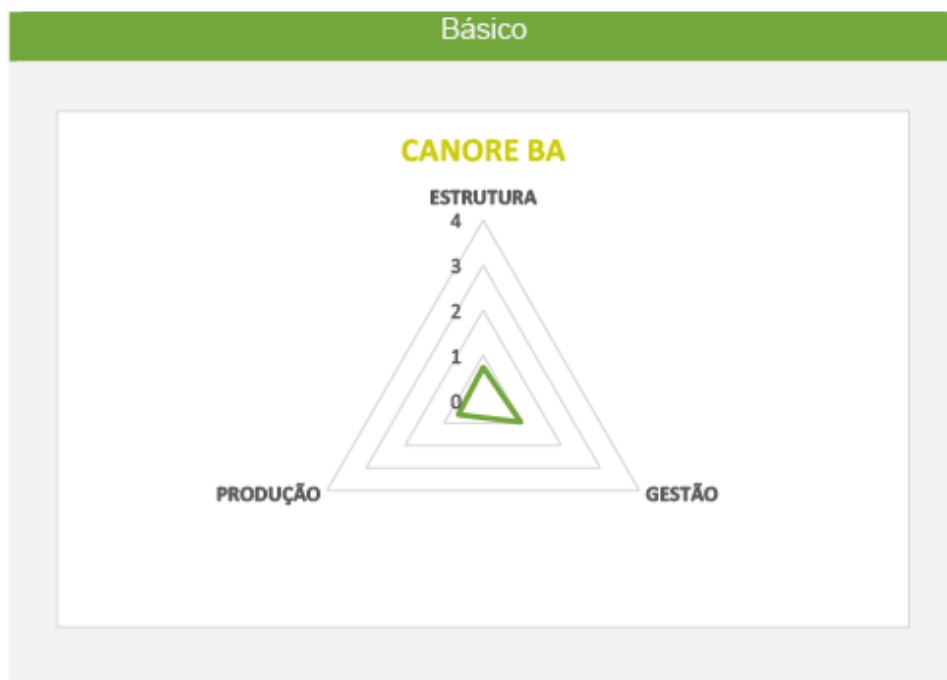

CANORE

Salvador – BA

CNPJ: 14.863.428/0001-72