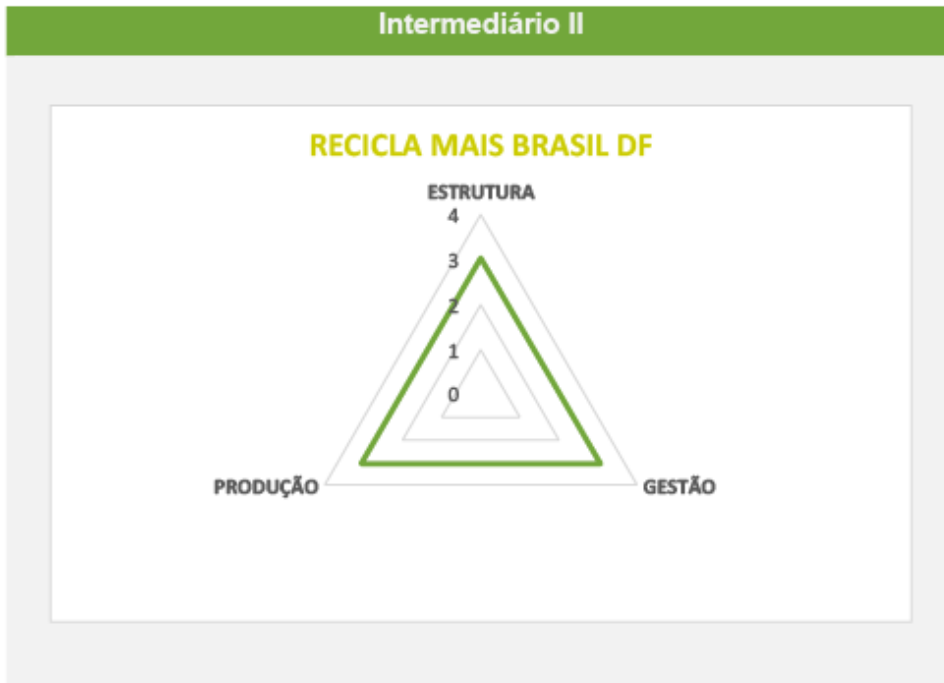

CNPJ: 10.756.259/0001-10

ECOLIMPO
Brasília – DF

CNPJ: 19.289.264/0001-35

R3 SANTA MARIA
Santa Maria – DF

CNPJ: 22.889.465/0001-88

RECICLA MAIS BRASIL

Paranoá – DF

CNPJ: 19.491.165/0001-31