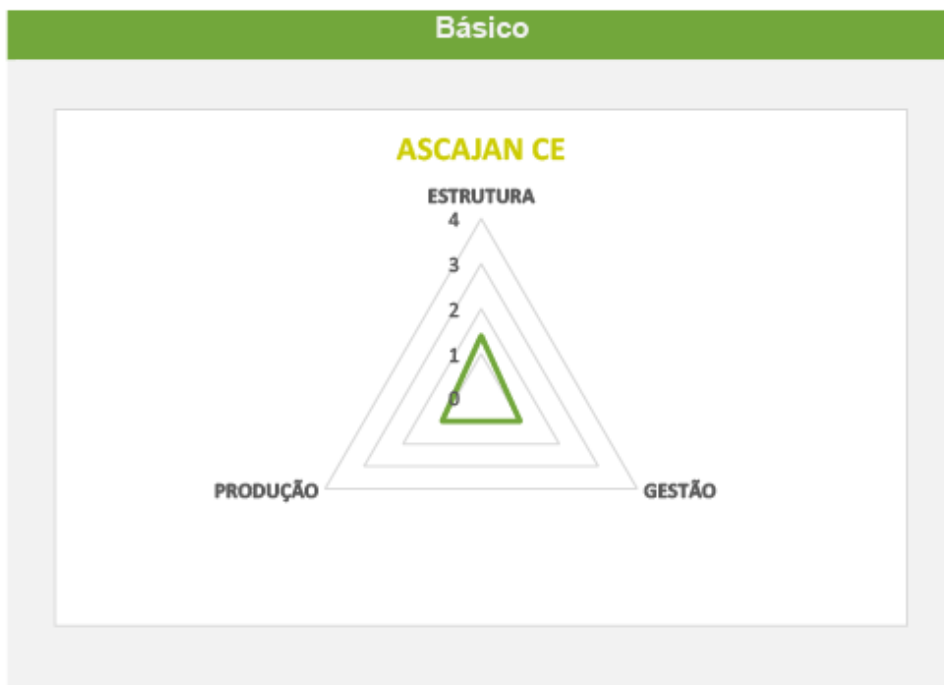

ASCAJAN

Fortaleza – CE

CNPJ: 08.612.882/0001-58