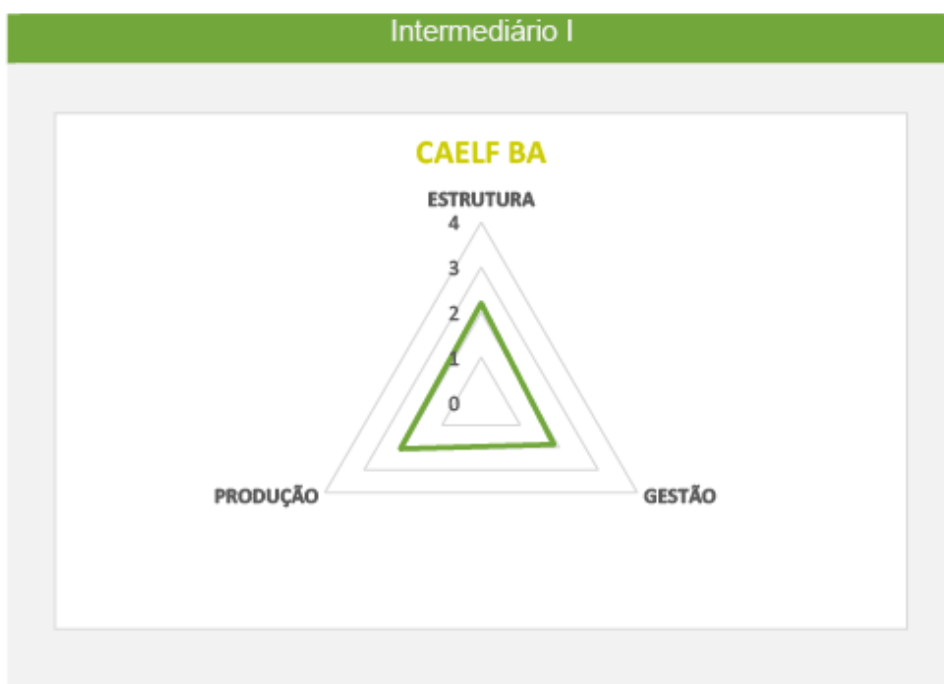

CAELF
Lauro de Freitas – BA

CNPJ: 11.089.428/0001-79