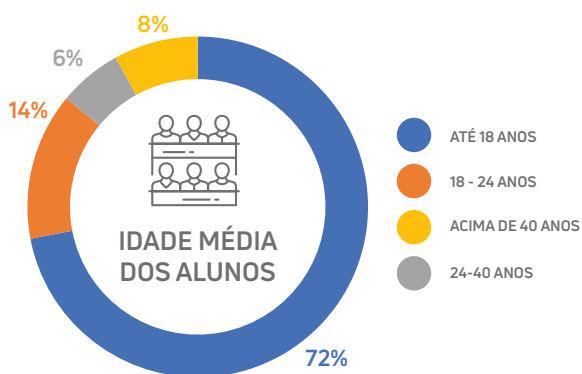

1.689 COMPUTADORES DOADOS

09

ESTADOS QUE RECEBERAM COMPUTADORES

82

ENTIDADES BENEFICIADAS

MAIS DE 40 MIL

PESSOAS BENEFICIADAS

EDUCAÇÃO AMBIENTAL

32

PALESTRAS REALIZADAS

1.600

PESSOAS/ALUNOS BENEFICIADOS

REEECICLE – RECIFE (PE)

O projeto REEEcicle, ao longo dos seus 14 anos, garantiu a inclusão digital e formação em programação e/ou robótica de 19 mil jovens e adultos de Recife (PE).