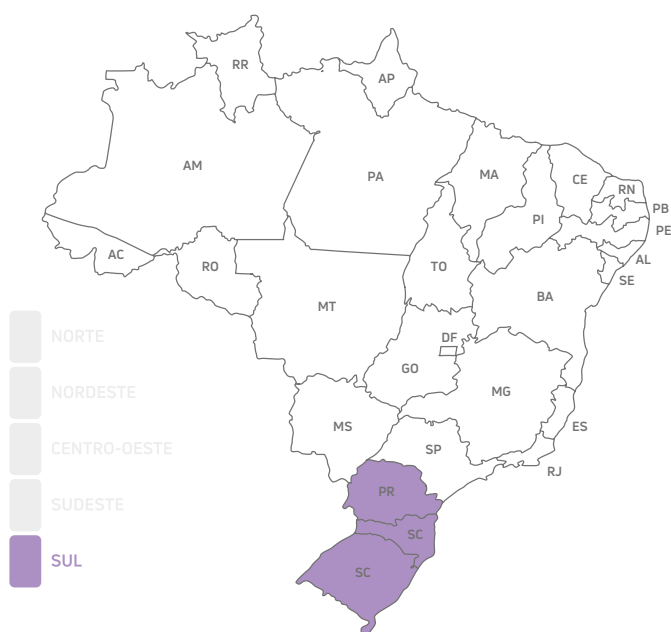

SP	Santana de Parnaíba	1
SP	Santo André	14
SP	Santos	10
SP	São Bernardo do Campo	13
SP	São Caetano do Sul	3
SP	São Carlos	2
SP	São João da Boa Vista	1
SP	São José do Rio Preto	8
SP	São José dos Campos	14
SP	São Paulo	207
SP	São Roque	1
SP	São Sebastião	1
SP	São Vicente	5

SP	Sertãozinho	1
SP	Socorro	1
SP	Sorocaba	17
SP	Sumaré	2
SP	Suzano	5
SP	Taboão da Serra	6
SP	Tatuí	2
SP	Taubaté	5
SP	Ubatuba	1
SP	Valinhos	1
SP	Vargem Grande Paulista	1
SP	Votorantim	1
SP	Votuporanga	1

6.2.6. Região Sul

	ANO 1	ANO 2	ANO 3	ANO 4	ANO 5
META ESTADOS	3	3	3	3	3
ESTADOS ATENDIDOS	3	3	-	-	-
META MUNICÍPIOS	3	13	31	54	67
MUNICÍPIOS ATENDIDOS	32	43	-	-	-
Nº DE PEVS INSTALADOS*	58	121	-	-	-

OBS: O número total de PEVs no ano é acumulativo em relação ao ano anterior.

Em 2022, a região sul finalizou o Ano 2 ultrapassando as metas geográficas, conforme tabela acima. A GREEN Eletron atendeu 43 municípios