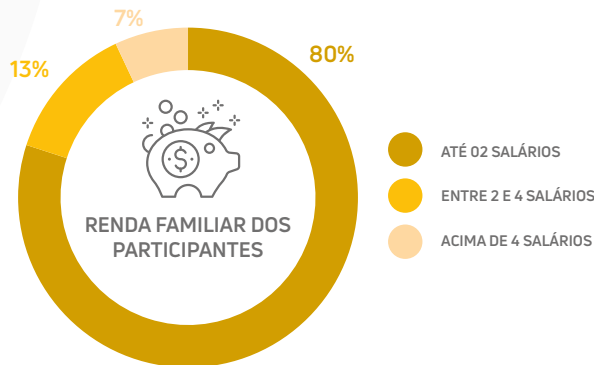

1.689 COMPUTADORES DOADOS

09

ESTADOS QUE RECEBERAM COMPUTADORES

82

ENTIDADES BENEFICIADAS

MAIS DE 40 MIL

PESSOAS BENEFICIADAS

EDUCAÇÃO AMBIENTAL