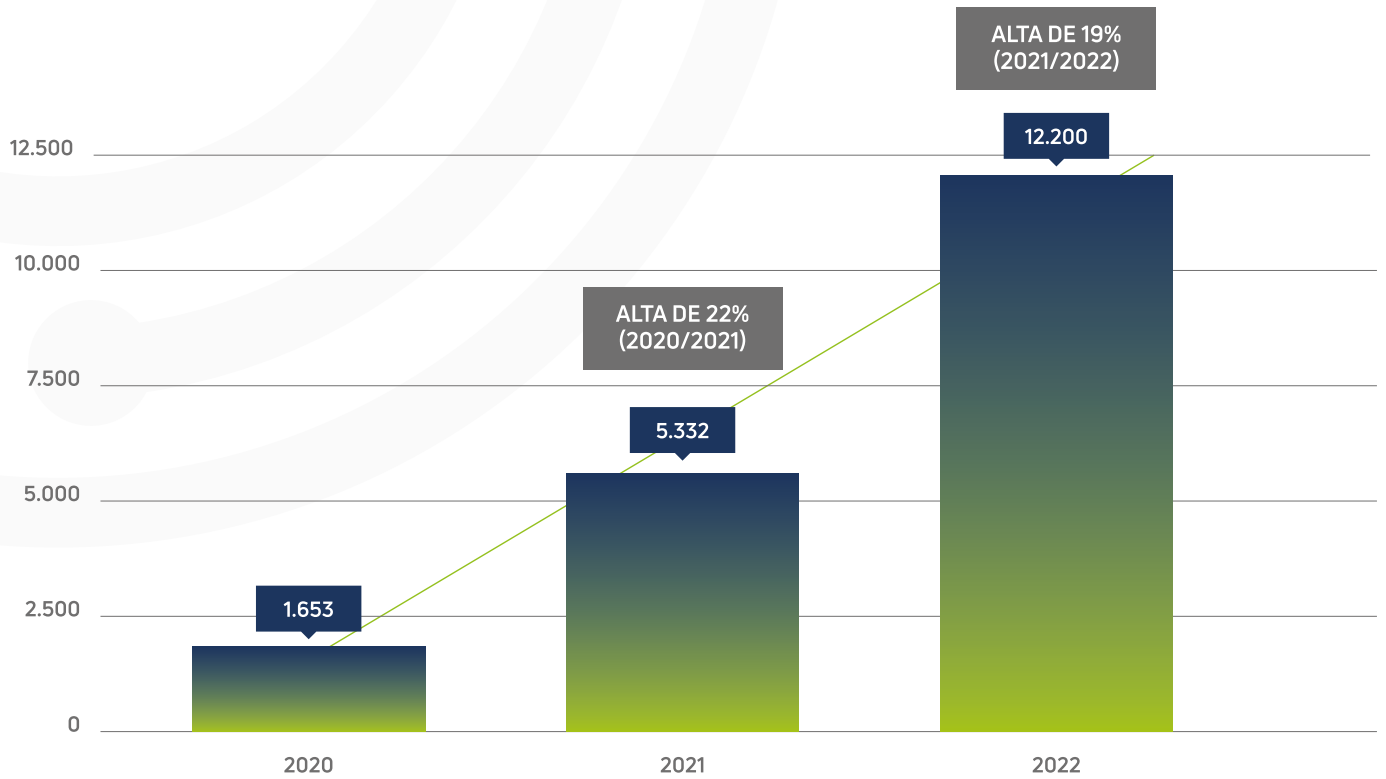

INSTAGRAM

YOUTUBE / INSCRITOS