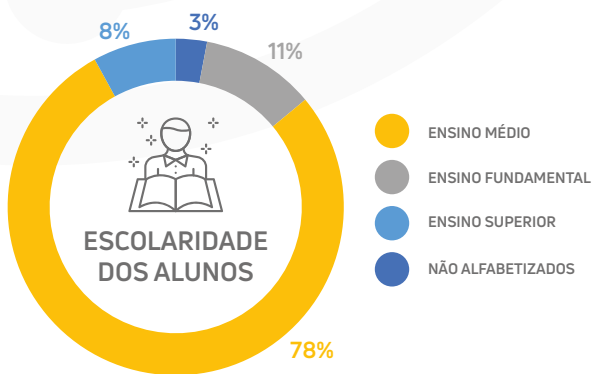

1.689 COMPUTADORES DOADOS

09

ESTADOS QUE RECEBERAM COMPUTADORES

82

ENTIDADES BENEFICIADAS

MAIS DE 40 MIL

PESSOAS BENEFICIADAS

EDUCAÇÃO AMBIENTAL