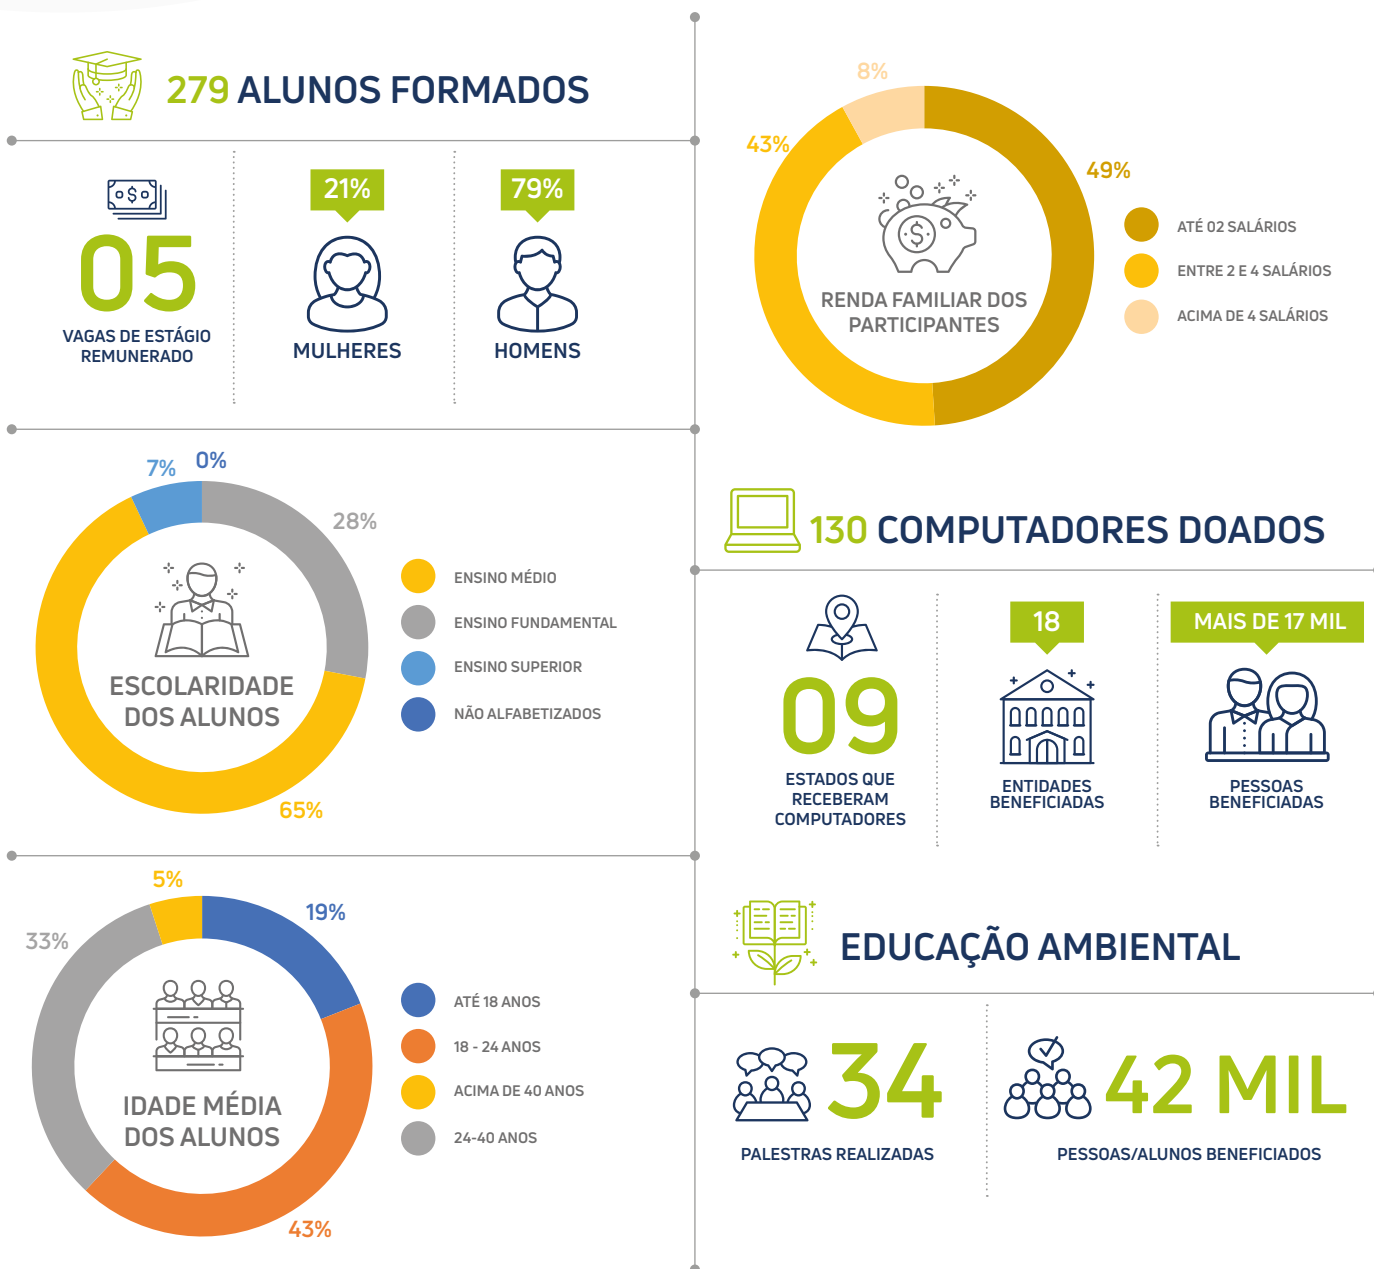

REEECICLE – RECIFE (PE)

O projeto REEEcicle, ao longo dos seus 14 anos, garantiu a inclusão digital e formação em programação e/ou robótica de 19 mil jovens e adultos de Recife (PE).

E o retorno é incrível! Quatro mil deles estão trabalhando agora na área, garantindo um acréscimo de R$150 milhões no PIB do estado de Pernambuco.

Ao todo, foram mais 6 mil computadores recondicionados e doados para instituições da região e, o que não conseguia ser doado foi reciclado da forma correta. Ao todo 1,7 toneladas voltaram para a indústria como matéria-prima.

Confira abaixo os indicadores das atividades do CRC da Reeeecycle em 2022: