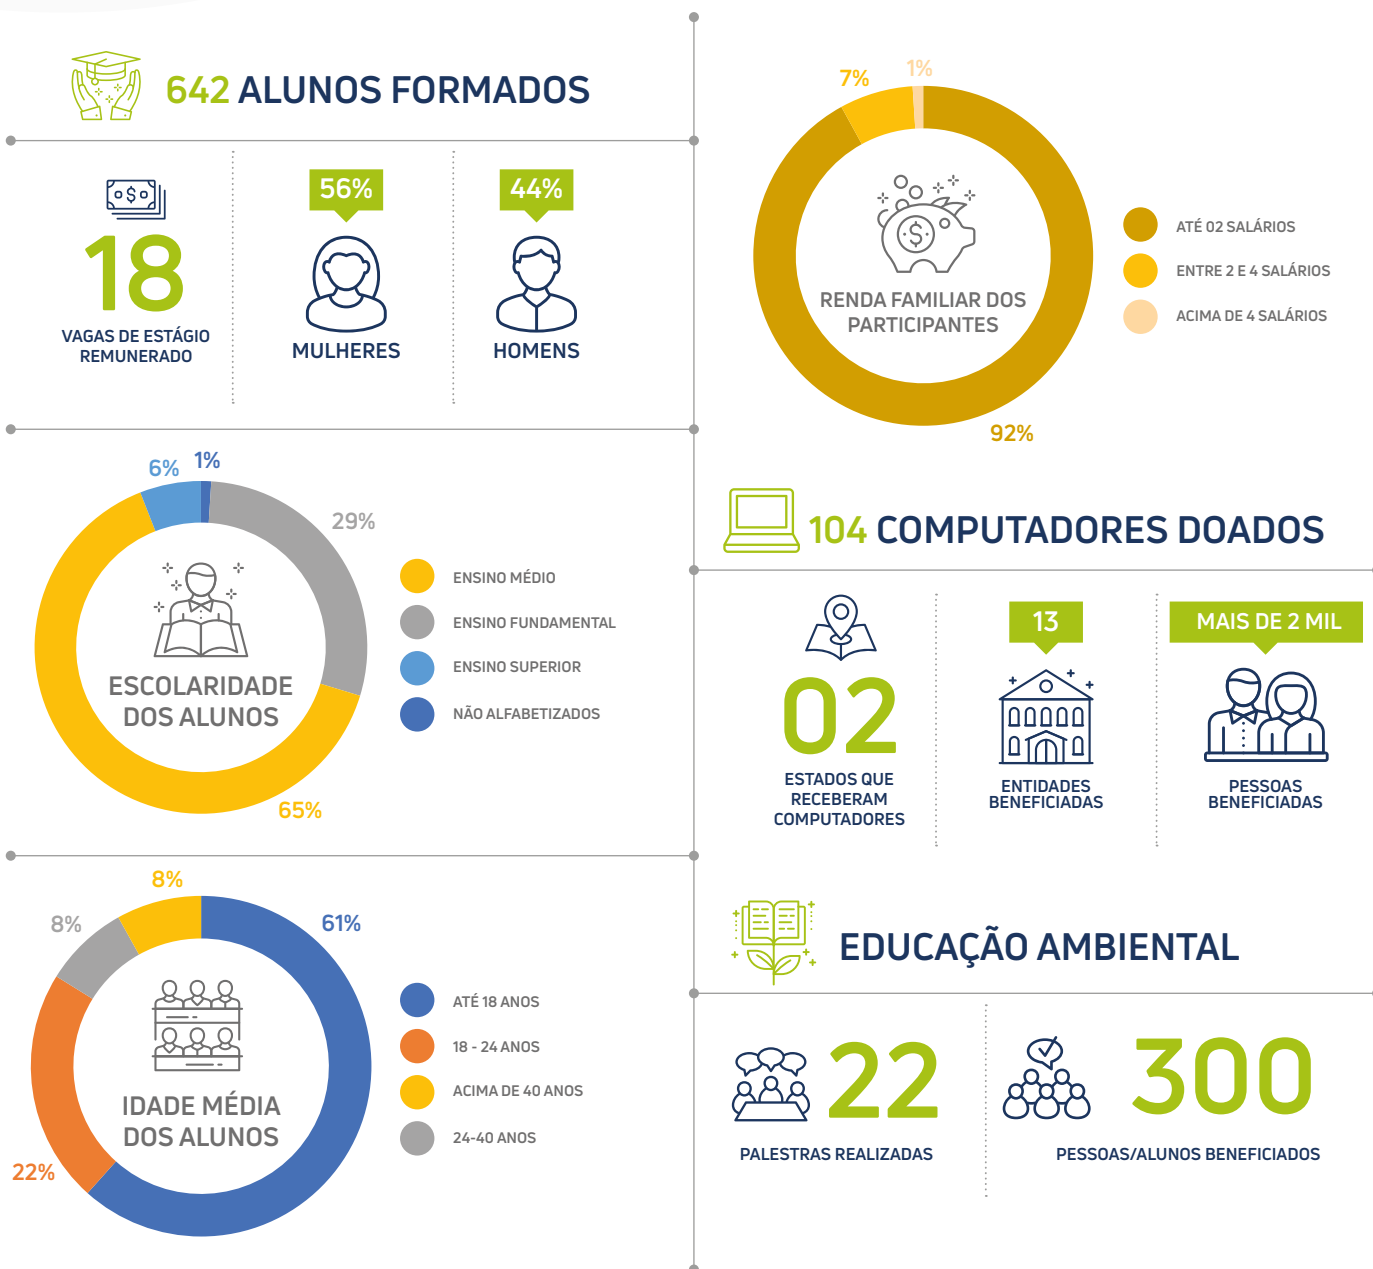

Confira abaixo os indicadores das atividades do CRC da Descarte Correto em 2022: