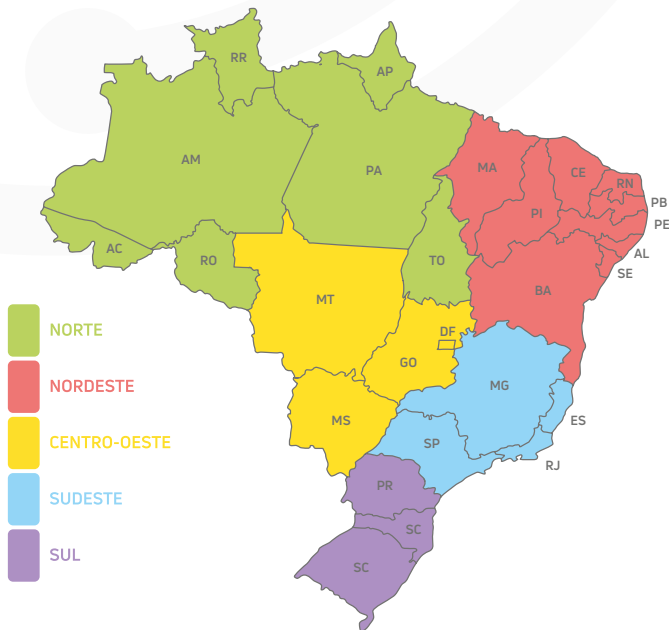

6.2. Meta Geográfica

Refere-se a quantidade de cidades atendidas de acordo com a lista dos municípios alvo do sistema de logística reversa, dividido entre os 5 anos de meta. A relação completa dos municípios atendidos pelo sistema de logística reversa, bem como a identificação e os endereços dos pontos de recebimento que podem ser encontrados através do site: <https://greeneletron.org.br/localizador> e através do [ANEXO II](#).

6.2.1. Nacional

	ANO 1	ANO 2	ANO 3	ANO 4	ANO 5
META ESTADOS	13	22	27	27	27
ESTADOS ATENDIDOS	20	25	-	-	-
META MUNICÍPIOS	24	68	186	294	400
MUNICÍPIOS ATENDIDOS	221	266	-	-	-
Nº DE PEVS INSTALADOS*	812	1152	-	-	-

OBS: O número total de PEVs no ano é acumulativo em relação ao ano anterior.

6.2.2. Região Norte