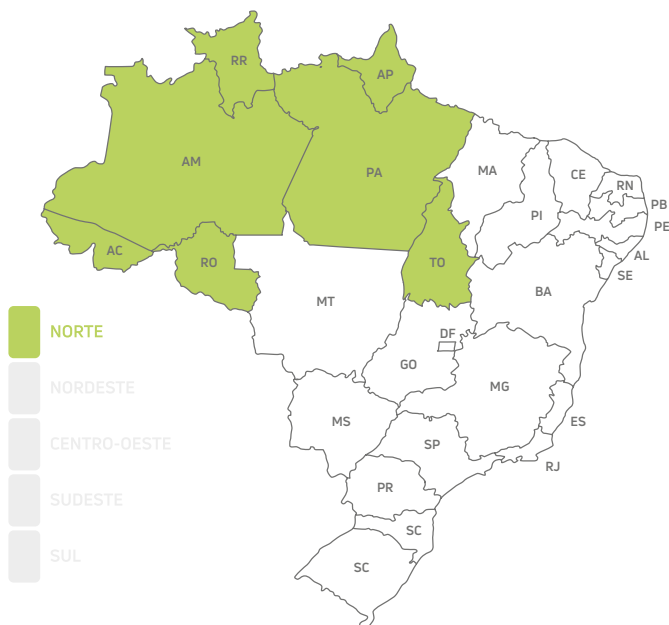

ANO 1	ANO 2	ANO 3	ANO 4	ANO 5
META ESTADOS	0	2	7	7	7
ESTADOS ATENDIDOS	1	5	-	-	-
META MUNICÍPIOS	0	2	11	15	38
MUNICÍPIOS ATENDIDOS	1	14	-	-	-
Nº DE PEVS INSTALADOS*	8	37	-	-	-

OBS: O número total de PEVs no ano é acumulativo em relação ao ano anterior.

Em 2022, a região norte finalizou o Ano 2 ultrapassando as metas geográficas, conforme tabela acima. A GREEN Eletron atendeu 14 municípios