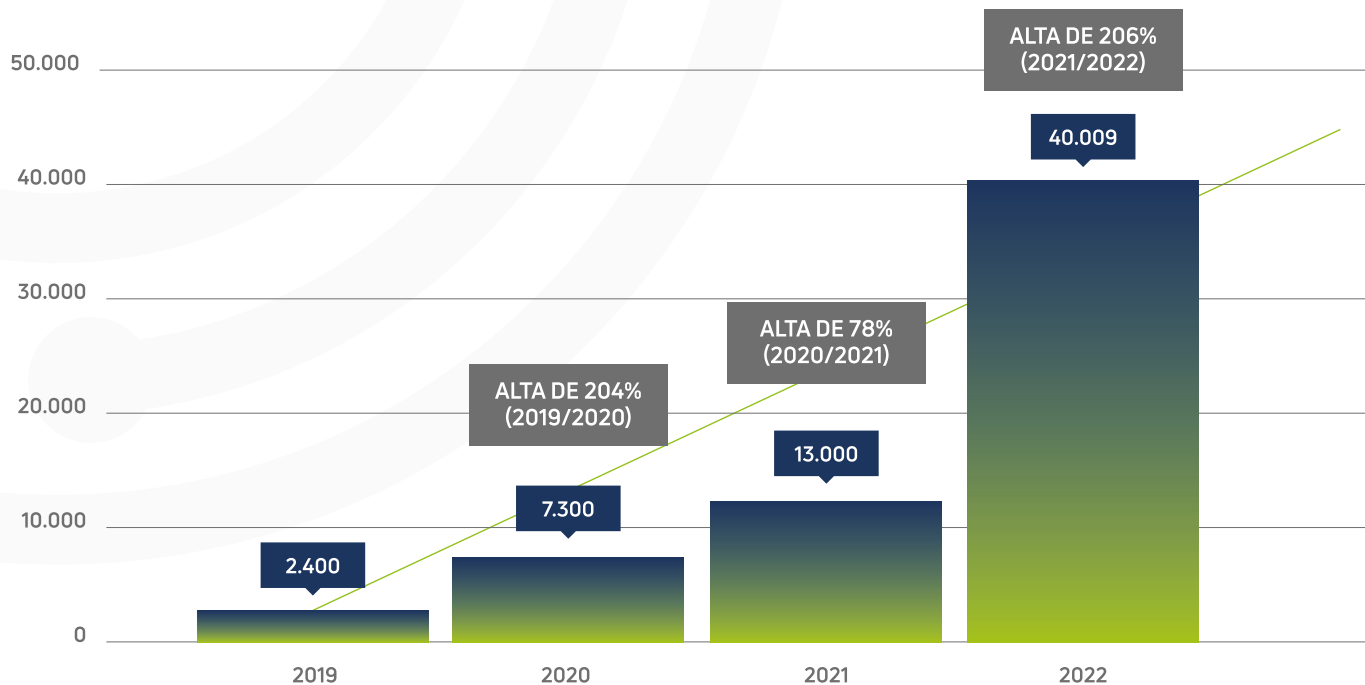

Instagram (@eletriconaoelixo) e YouTube (@greeneletron) têm sido ótimas plataformas para alcançar pessoas interessadas no tema e tirar dúvidas, identificando um crescimento do número de seguidores e espectadores anualmente.

INSTAGRAM

CLIQUE NA IMAGEM PARA ACESSAR A PLATAFORMA

YOUTUBE

CLIQUE NA IMAGEM PARA ACESSAR A PLATAFORMA

INSTAGRAM

YOUTUBE / INSCRITOS

YOUTUBE / VISUALIZAÇÕES

LINKEDIN