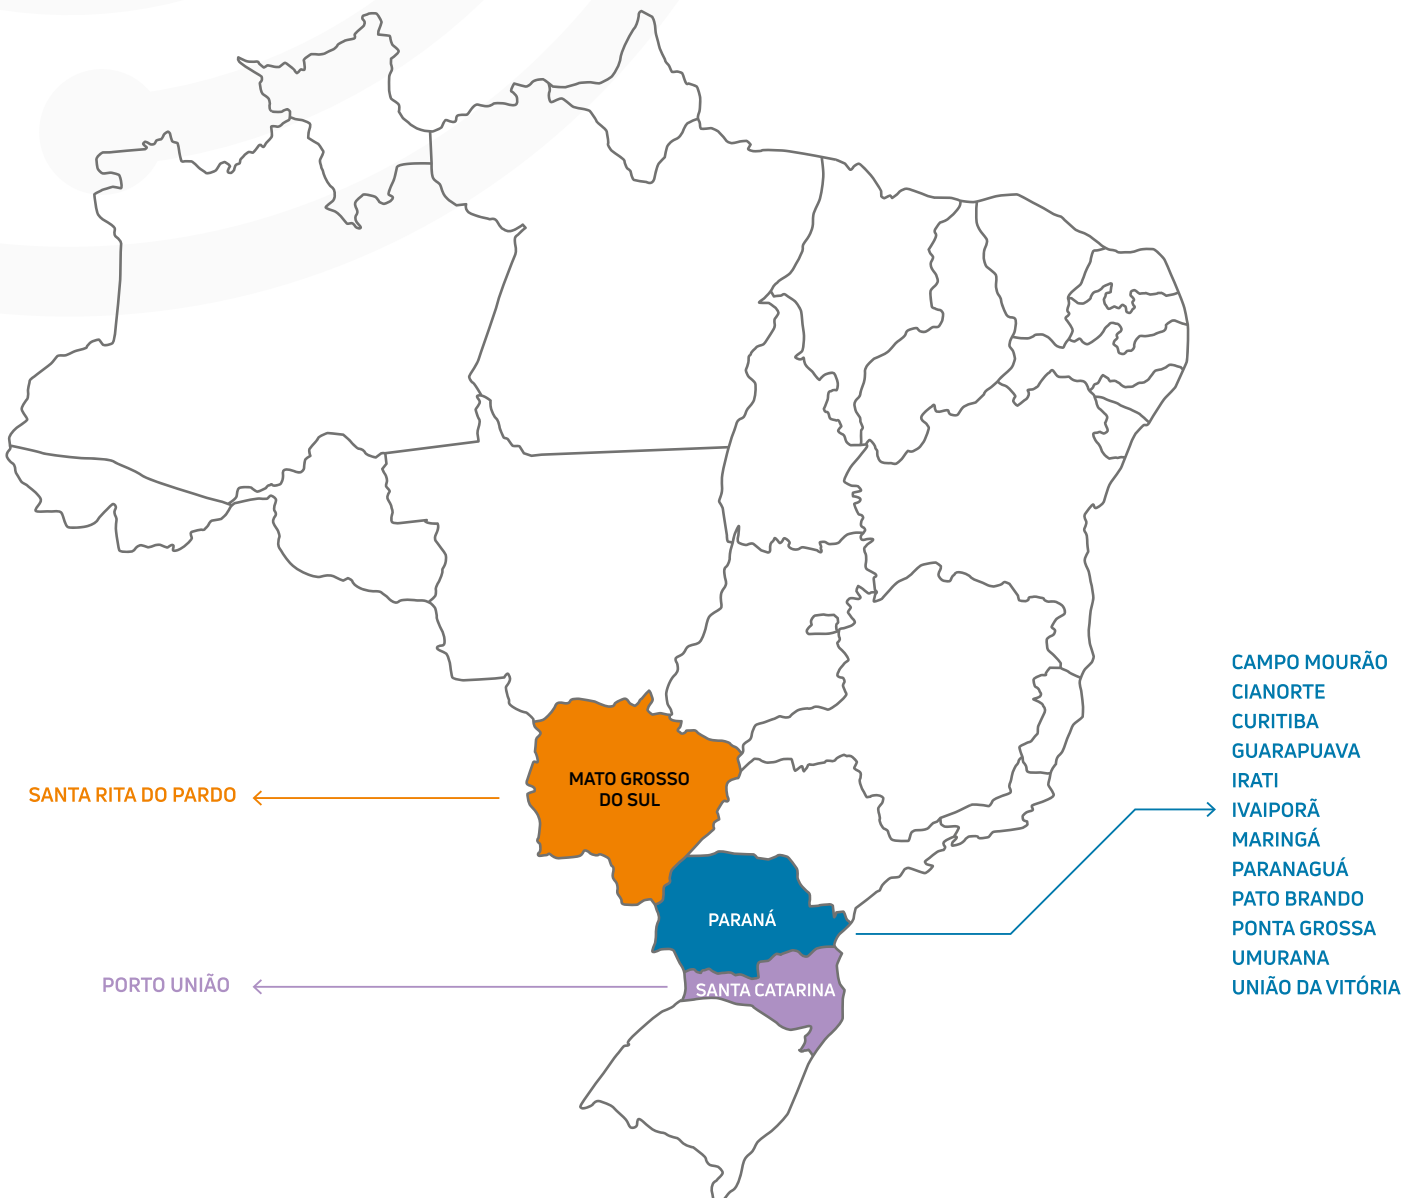

9.5. Carros de Som

Também foi feita a divulgação de 11 campanhas de coleta, utilizando carros de som em pequenas cidades, por conta da maior efetividade deste meio. O impacto da ação não pode ser calculado em número de pessoas impactadas, mas no total de arrecadação: **21,54 toneladas** de eletroeletrônicos foram recolhidas nessa iniciativa.