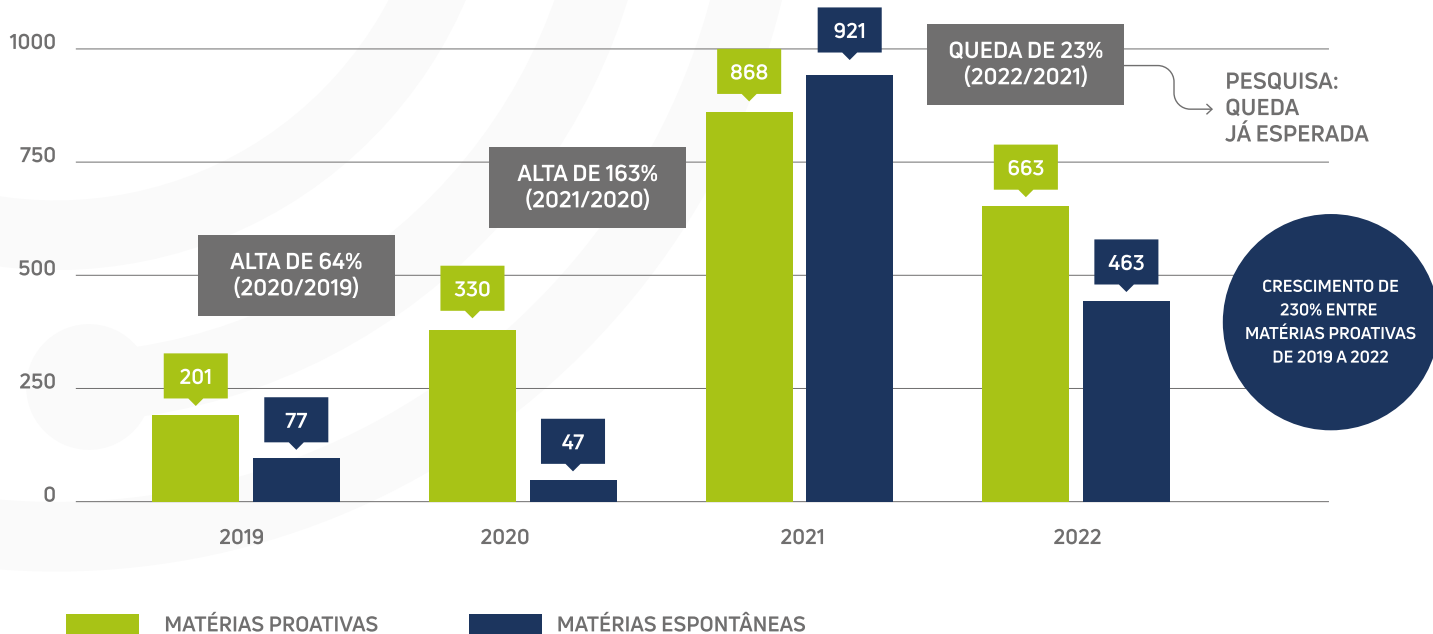

RESULTADOS NA IMPRENSA

9.2. Redes Sociais

Outros 12% do público foram impactados pelas redes sociais associadas à gestora, tanto no perfil institucional quanto pelo movimento Eletrônico Não é Lixo, criado pela GREEN Eletron em 2020.

A estratégia foi: conscientizar os seguidores por meio de conteúdos que abordam os impactos do descarte incorreto em diferentes formatos, informar a localização dos nossos pontos de coleta distribuídos pelo país, explicar a facilidade do serviço Coleta em Casa, ensinar como prolongar a vida útil de aparelhos eletroeletrônicos, desmistificar termos de sustentabilidade e, sobretudo, conscientizar as pessoas sobre resíduos eletrônicos que podem ser reciclados.

Instagram (@eletriconaoelixo) e YouTube (@greeneletron) têm sido ótimas plataformas para alcançar pessoas interessadas no tema e tirar dúvidas, identificando um crescimento do número de seguidores e espectadores anualmente.

INSTAGRAM

CLIQUE NA IMAGEM PARA ACESSAR A PLATAFORMA

YOUTUBE

CLIQUE NA IMAGEM PARA ACESSAR A PLATAFORMA