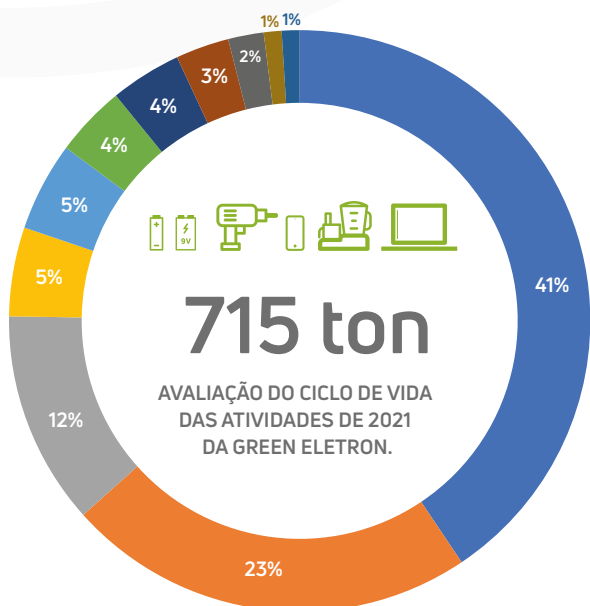

8.1. ACV 2021

Por se tratar de um estudo complexo, que envolve a análise de todo o ciclo da entidade junto aos seus operadores, o relatório ACV de 2022 somente ficará disponível no segundo semestre de 2023. Sendo assim, abaixo, apresentamos os resultados obtidos das atividades de 2021 da GREEN Eletron.

Para a avaliação, foi levada em consideração a coleta da gestora durante o ano, quando 715 toneladas de eletroeletrônicos foram coletados e destinados obtendo a seguinte composição:

- FERRO 41%
- PLÁSTICO 23%
- OUTROS 12%
- COBRE 5%
- PILHAS 5%
- VIDRO 4%
- PCI 4%
- PAPEL 3%
- REJEITO 2%
- MADEIRA 1%
- ALUMÍNIO 1%

Fonte: ACV 2021 - Green Eletron

Os resultados obtidos pela ACV referente ao ano de 2021 demonstraram que os impactos positivos são muito superiores aos negativos. O relatório completo estará disponível em breve no site da GREEN Eletron.

GHG > Emissões evitadas (1.193 t CO₂ eq.) o equivalente a aproximadamente 480 carros que deixaram de rodar por 1 ano.

ÁGUA > Consumo evitado (11,4 mil m³) equivalente ao consumo médio anual de 204 pessoas no Brasil

COMBUSTÍVEIS FÓSSEIS > Consumo evitado (15.754 GJ) equivalente à 372,5 toneladas de diesel.

RECURSOS MINERAIS > Recuperados, aproximadamente 700 g de ouro, 9,35 kg de prata, 3200 kg de cobre e 123,3 kg de níquel.

Fonte: ACV 2021 - Green Eletron

Esses números são muito relevantes quando pensamos no cenário do planeta, que deve reduzir significativamente, ou até mesmo zerar, sua emissão de CO₂ na próxima década. Para que os impactos no meio ambiente continuem sendo reduzidos, a participação dos consumidores é de extrema importância e, para isso, a GREEN Eletron reforça a sua preocupação com a educação ambiental e a comunicação para toda a população.