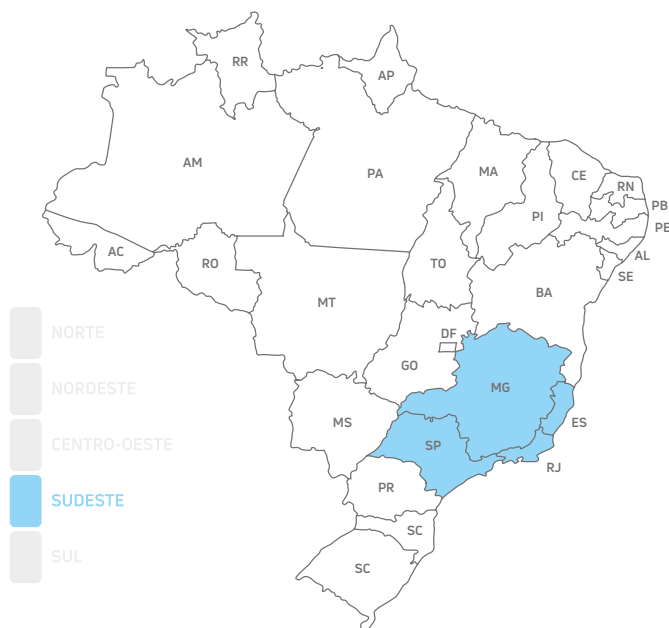

cípios desta região, com um total de 105 Pontos de Entrega Voluntária (PEVs) distribuídos em:

UF	MUNICÍPIOS	Nº PEVS
DF	Brasília	60
GO	Águas Lindas	1
GO	Anápolis	3
GO	Aparecida de Goiânia	6
GO	Goiânia	14

GO	Senador Caiado	1
GO	Valparaíso de Goiás	1
MS	Campo Grande	10
MS	Corumbá	1
MS	Dourados	2
MS	Três Lagoas	1
MT	Várzea Grande	1
MT	Cuiabá	4

6.2.5. Região Sudeste

	ANO 1	ANO 2	ANO 3	ANO 4	ANO 5
META ESTADOS	4	4	4	4	4
ESTADOS ATENDIDOS	4	4	-	-	-
META MUNICÍPIOS	15	33	98	149	183
MUNICÍPIOS ATENDIDOS	168	167	-	-	-
Nº DE PEVS INSTALADOS*	634	747	-	-	-

OBS: O número total de PEVs no ano é acumulativo em relação ao ano anterior.

Em 2022, a região sudeste finalizou o Ano 2 ultrapassando as metas geográficas, conforme tabela acima. A GREEN Eletron atendeu 167 municípios desta região, com um total de 747 Pontos de Entrega Voluntária (PEVs) distribuídos em:

UF	MUNICÍPIOS	Nº PEVS
ES	Cachoeiro do Itapemirim	1
ES	Cariacica	4
ES	Guarapari	1