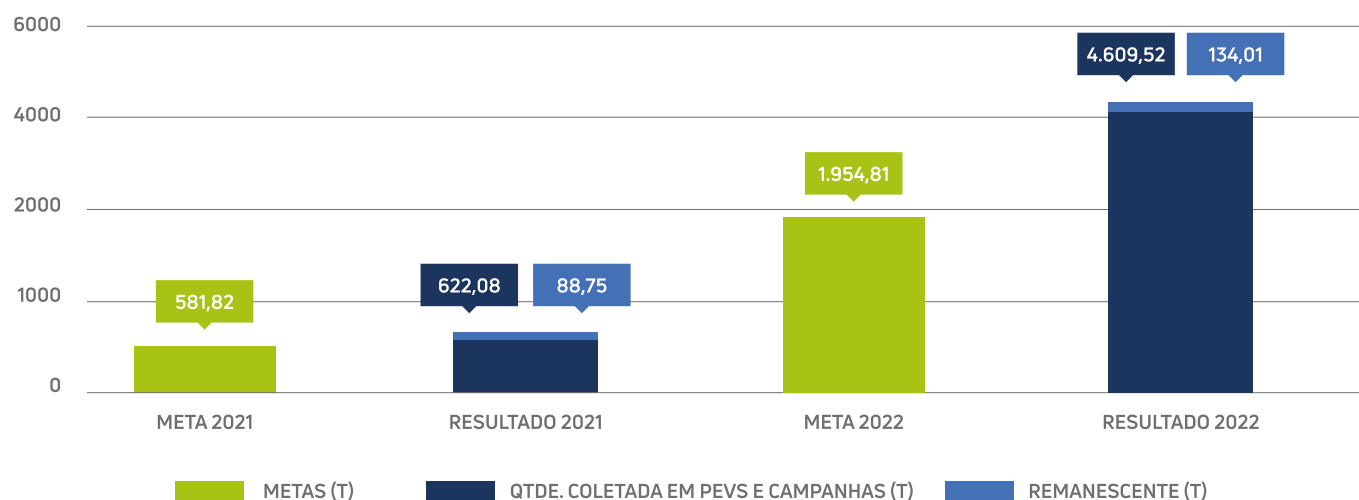

6. ATENDIMENTO ÀS METAS- Resultados

A GREEN Eletron, cumprindo com as responsabilidades de logística reversa de suas associadas, empresas do setor de eletroeletrônicos, alcançou por meio do seu sistema coletivo todas as metas estabelecidas no Decreto Federal nº 10.240/20,

para o ano de 2022, sendo elas: a de quantidade de produtos coletados e destinados de forma ambientalmente correta e a de instalação de PEVs (trazendo ampliação do sistema).

6.1. Meta Quantitativa

Esta meta refere-se ao percentual a ser coletado e destinado anualmente, de acordo com o cronograma para atendimento de 5 anos, estabelecido no referido Decreto:

META	2021	2022	2023	2024	2025
Meta percentual (Ano-base: 2018)	1%	3%	6%	12%	17%
Média ponderada por tonelada ano Base 2018	58.182 ton.	65.160 ton.	-	-	-
*Representação da meta em peso (t)	581,82	1.916,72	-	-	-

* A representação da meta em peso pode variar de acordo com a entrada e saída de empresas associadas ao SLR desta entidade.

RESULTADOS	2021	2022	2023	2024	2025
Quantidade coletada em PEVs e Campanhas (t)	627,08	4.609,52	-	-	-
*Saldo remanescente do ano anterior (t)	88,75	134,01	-	-	-
Peso total de resíduos utilizados para a meta do ano (PEVs + Campanhas + Saldo Remanescente) (t)	715,83	4.743,53	-	-	-

* Saldo Remanescente é o excedente em peso coletado durante o ano o qual pode ser utilizado para abatimento da meta do ano subsequente.