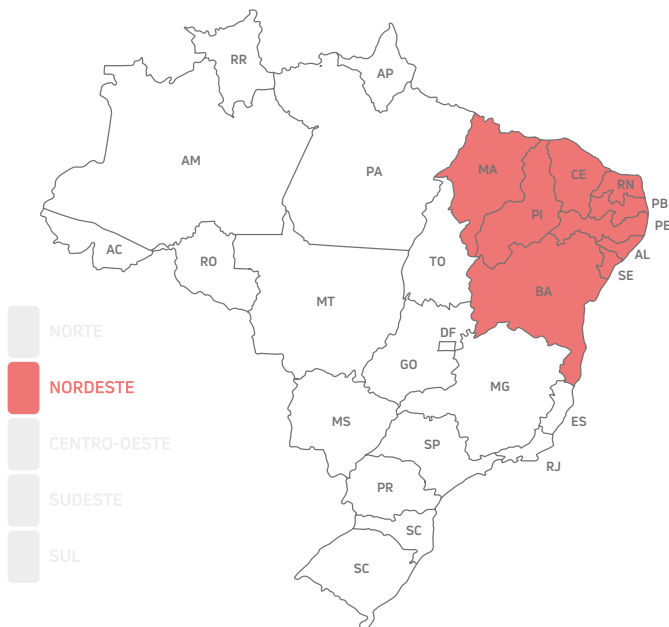

desta região, com um total de 37 Pontos de Entrega Voluntária (PEVs) distribuídos em:

UF	MUNICÍPIOS	Nº PEVS
AM	Coari	1
AM	Itacoatiara	1
AM	Manacapuru	1
AM	Manaus	17
AM	Parintins	1
PA	Ananindeua	1

PA	Belém	8
RO	Ariquemes	1
RO	Cacoal	1
RO	Ji-Paraná	1
RO	Porto Velho	1
RO	Vilhena	1
RR	Boa Vista	1
TO	Palmas	1

6.2.3. Região Nordeste

	ANO 1	ANO 2	ANO 3	ANO 4	ANO 5
META ESTADOS	3	9	9	9	9
ESTADOS ATENDIDOS	6	9	-	-	-
META MUNICÍPIOS	3	14	35	58	84
MUNICÍPIOS ATENDIDOS	12	29	-	-	-
Nº DE PEVS INSTALADOS*	37	142	-	-	-

OBS: O número total de PEVs no ano é acumulativo em relação ao ano anterior.

Em 2022, a região nordeste finalizou o Ano 2 ultrapassando as metas geográficas, conforme tabela acima. A GREEN Eletron atendeu 29 municípios desta região, com um total de 142 Pontos de Entrega Voluntária (PEVs) distribuídos em:

UF	MUNICÍPIO	Nº PEVS
AL	Maceió	6
BA	Alagoíinha	1