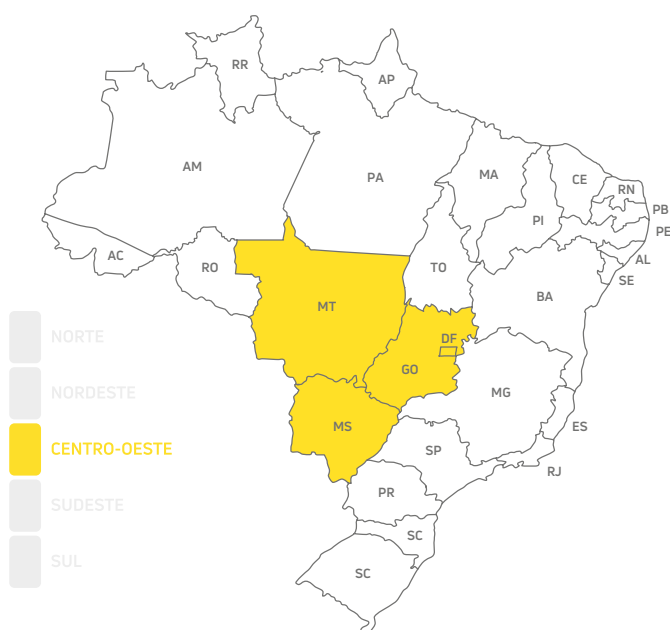

BA	Camaçari	1
BA	Feira de Santana	5
BA	Itabuna	1
BA	Lauro de Freitas	2
BA	Salvador	18
BA	Teixeira de Freitas	1
BA	Vitória da Conquista	2
CE	Caucaia	1
CE	Fortaleza	14
MA	São Luis	6
PB	João Pessoa	6
PB	Campina Grande	1
PE	Cabo de Santo Agostinho	1

PE	Camargibe	1
PE	Caruaru	1
PE	Jaboatão dos Guararapes	4
PE	Olinda	3
PE	Paulista	3
PE	Petrolina	1
PE	Recife	47
PE	São Lourenço da Mata	1
PI	Teresina	4
RN	Mossoró	1
RN	Natal	5
RN	Parnamirim	1
SE	Aracaju	3
SE	Nossa Senhora do Socorro	1

6.2.4. Região Centro-Oeste

	ANO 1	ANO 2	ANO 3	ANO 4	ANO 5
META ESTADOS	3	4	4	4	4
ESTADOS ATENDIDOS	4	4	-	-	-
META MUNICÍPIOS	3	6	11	18	29
MUNICÍPIOS ATENDIDOS	8	13	-	-	-
Nº DE PEVS INSTALADOS*	75	105	-	-	-

OBS: O número total de PEVs no ano é acumulativo em relação ao ano anterior.

Em 2022, a região centro-oeste finalizou o Ano 2 ultrapassando as metas geográficas, conforme tabela acima. A GREEN Eletron atendeu 13 muni-