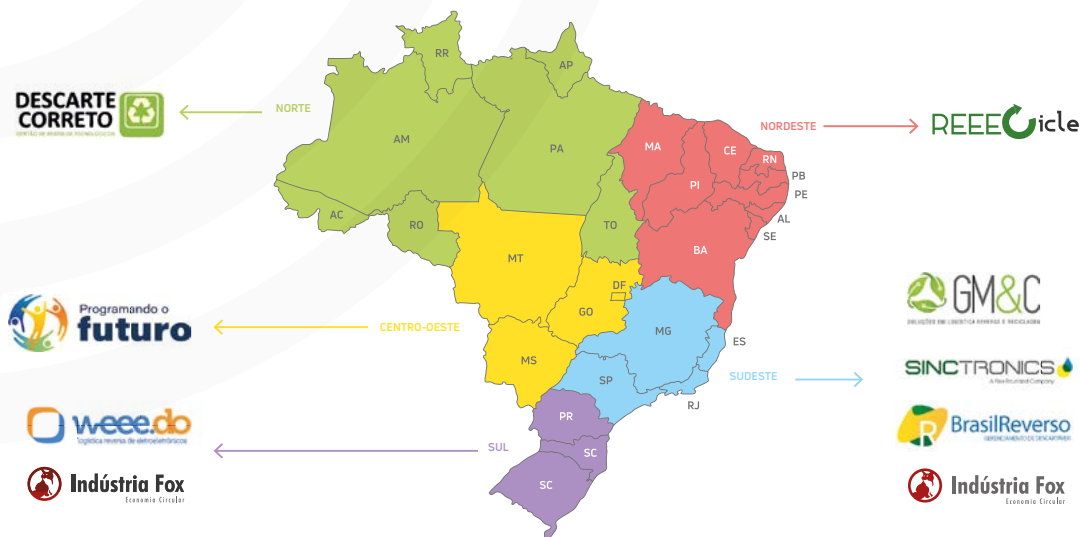

6.3. Campanhas

Em 2022, nossos operadores desenvolveram campanhas próprias durante o ano e a GREEN Eletron incentivou financeiramente a coleta, tra-

tamento e destinação desses resíduos. As campanhas foram realizadas em escolas, assistências técnicas, coletas domicílios, feiras, eventos, municípios, cooperativas, entre outros.

6.4. Compensação de Embalagens de Produtos Eletroeletrônicos

Para se cumprir também com a **logística reversa de embalagens de produtos eletroeletrônicos das empresas associadas a esta entidade**, a GREEN Eletron se associou ao Instituto Rever, uma entidade gestora que atende ao que preconiza o Decreto Federal nº 11.044, de 13 de abril de 2022, sendo instituído e administrado por entidades representativas com a finalidade de estruturar, implementar e operacionalizar o sistema de logística reversa de embalagens em geral.

No ano de 2022 foram compensadas cerca de 5.743,83 toneladas de embalagens, 22% das 26.108,31 toneladas colocadas no mercado interno brasileiro, conforme meta estipulada no Acordo Setorial de Embalagens em Geral. Sendo que dessas 5.743,83 toneladas foram compensadas 4.808,00 toneladas de embalagens de papelão e 935,83 toneladas de embalagens plásticas.

Meta	2021	2022
Meta Percentual	22%	22%
Total de embalagens de eletroeletrônicos colocadas no mercado (t)	12.913,50	26.108,31
*Representação da meta em peso (t)	2.840,97	5.743,83

Resultados	2021	2022
Total de embalagens de eletroeletrônicos coletadas para destinação final	2.840,97	5.743,83
Percentual de atingimento da meta de coleta e destinação de embalagens	100%	100%

Tipos de Embalagens	2021	2022
Papel (t)	—	—
Papelão (t)	2.771,03	4.808,00
Plástico (t)	69,94	935,83
Isopor (t)	—	—
Outros (t)	—	—